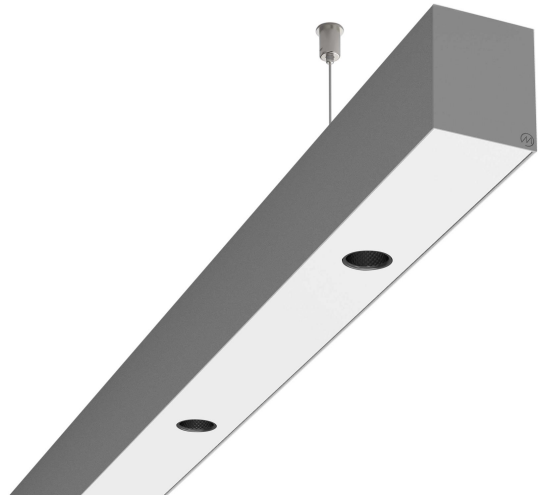

LOG50 PD930 2809 DR38° SIVI

A280518 / 716-0207164749450

Linjär pendelarmatur tillverkad i aluminium med 10 spotlights.
Armaturens spotlights är försedda med reflektorer i mörk krom
och har en spridningsvinkel på 38°.

MOLTO LUCE®

Ljustekniska data

Armaturljusflöde	2720 lm
Färgbeständighet (McAdam ellipse)	SDCM3
Färgtemperatur	3000 K
Färgåtergivningindex (CRI)	90-100
Inbyggda lampornas energieffektivitetsklass	A++, A+, A (LED)
Ljusfärg	Vit
Ljusfördelare/spridare	Reflektor
Ljusfördelning	Symmetrisk
Ljuskälla	LED utbytbart
Ljusuttag	Direkt
Nominell livstid L80/B10 vid 25 °C	50000 h

Elektriska data

Driftdon	LED-drivdon konstantström
Drivdon ingår	Ja
Max. systemeffekt	56 W
Märkspänning från/till	220...240 V

Elektriska data (forts)

Spänningstyp	AC
Bredd	52 mm
Höjd/djup	65 mm
Längd	2809 mm
Kapslingsklass (IP)	IP20
Skyddsklass	I
Styrning	Ej dimbar
Utbytbart drivdon	Ja
Kapslingsfärg	Silver
Material kapsling	Aluminium
Med ljuskälla	Ja
Pendellängd från/till	1500 mm
Upphängning medlevereras	Ja