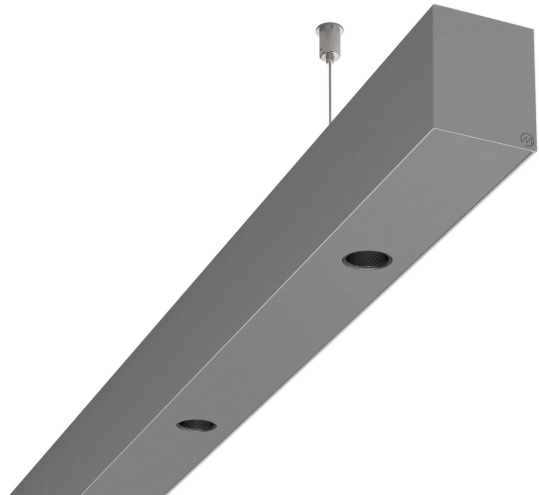

LOG50 PD930 2809 DR38° SISI D

A280517 / 716-020716474944D

Linjär pendelarmatur tillverkad i aluminium med 10 spotlights.
Armaturens spotlights är försedda med reflektorer i mörk krom
och har en spridningsvinkel på 38°. Ljusreglering via DALI.

MOLTO LUCE®

Ljustekniska data

Armaturljusflöde	2720 lm
Färgbeständighet (McAdam ellipse)	SDCM3
Färgtemperatur	3000 K
Färgåtergivningindex (CRI)	90-100
Inbyggda lampornas energieffektivitetsklass	A++, A+, A (LED)
Ljusfärg	Vit
Ljusfördelare/spridare	Reflektor
Ljusfördelning	Symmetrisk
Ljuskälla	LED utbytbart
Ljusuttag	Direkt
Nominell livstid L80/B10 vid 25 °C	50000 h

Elektriska data

Driftdon	LED-drivdon konstantström
Drivdon ingår	Ja
Max. systemeffekt	56 W
Märkspänning från/till	220...240 V

Elektriska data (forts)

Spänningstyp	AC
Bredd	52 mm
Höjd/djup	65 mm
Längd	2809 mm
Kapslingsklass (IP)	IP20
Skyddsklass	I
Styrning	DALI
Utbytbart drivdon	Ja
Kapslingsfärg	Silver
Material kapsling	Aluminium
Med ljuskälla	Ja
Pendellängd från/till	1500 mm
Upphängning medlevereras	Ja