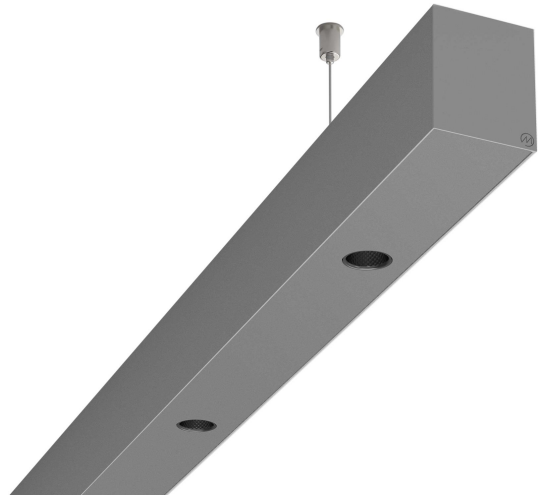

LOG50 PD930 2809 DR38° SISI

A280516 / 716-0207164749440

Linjär pendelarmatur tillverkad i aluminium med 10 spotlights.
Armaturens spotlights är försedda med reflektorer i mörk krom
och har en spridningsvinkel på 38°.

MOLTO LUCE®

Ljustekniska data

Armaturljusflöde	2720 lm
Färgbeständighet (McAdam ellipse)	SDCM3
Färgtemperatur	3000 K
Färgåtergivningindex (CRI)	90-100
Inbyggda lampornas energieffektivitetsklass	A++, A+, A (LED)
Ljusfärg	Vit
Ljusfördelare/spridare	Reflektor
Ljusfördelning	Symmetrisk
Ljuskälla	LED utbytbart
Ljusuttag	Direkt
Nominell livstid L80/B10 vid 25 °C	50000 h

Elektriska data

Driftdon	LED-drivdon konstantström
Drivdon ingår	Ja
Max. systemeffekt	56 W
Märkspänning från/till	220...240 V

Elektriska data (forts)

Spänningstyp	AC
Bredd	52 mm
Höjd/djup	65 mm
Längd	2809 mm
Kapslingsklass (IP)	IP20
Skyddsklass	I
Styrning	Ej dimbar
Utbytbart drivdon	Ja
Kapslingsfärg	Silver
Material kapsling	Aluminium
Med ljuskälla	Ja
Pendellängd från/till	1500 mm
Upphängning medlevereras	Ja