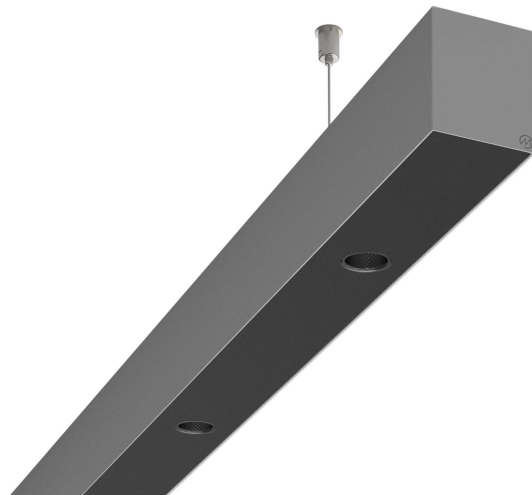

LOG50 PD927 2809 DR38° SISV D

A280503 / 716-020716474346D

Linjär pendelarmatur tillverkad i aluminium med 10 spotlights.
Armaturens spotlights är försedda med reflektorer i mörk krom
och har en spridningsvinkel på 38°. Ljusreglering via DALI.

MOLTO LUCE®

Ljustekniska data

Armaturljusflöde	2500 lm
Färgbeständighet (McAdam ellipse)	SDCM3
Färgtemperatur	2700 K
Färgåtergivningindex (CRI)	90-100
Inbyggda lampornas energieffektivitetsklass	A++, A+, A (LED)
Ljusfärg	Vit
Ljusfördelare/spridare	Reflektor
Ljusfördelning	Symmetrisk
Ljuskälla	LED utbytbar
Ljusuttag	Direkt
Nominell livstid L80/B10 vid 25 °C	50000 h

Elektriska data

Driftdon	LED-drivdon konstantström
Drivdon ingår	Ja
Max. systemeffekt	56 W
Märkspänning från/till	220...240 V

Elektriska data (forts)

Spänningstyp	AC
Bredd	52 mm
Höjd/djup	65 mm
Längd	2809 mm
Kapslingsklass (IP)	IP20
Skyddsklass	I
Styrning	DALI
Utbytbar drivdon	Ja
Kapslingsfärg	Silver
Material kapsling	Aluminium
Med ljuskälla	Ja
Pendellängd från/till	1500 mm
Upphängning medlevereras	Ja