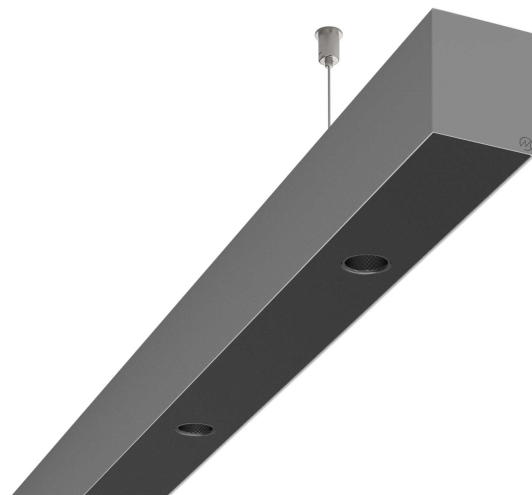

LOG50 PD927 2809 DR38° SISV

A280502 / 716-0207164743460

Linjär pendelarmatur tillverkad i aluminium med 10 spotlights.
Armaturens spotlights är försedda med reflektorer i mörk krom
och har en spridningsvinkel på 38°.

MOLTO LUCE®

Ljustekniska data

Armaturljusflöde	2500 lm
Färgbeständighet (McAdam ellipse)	SDCM3
Färgtemperatur	2700 K
Färgåtergivningindex (CRI)	90-100
Inbyggda lampornas energieffektivitetsklass	A++, A+, A (LED)
Ljusfärg	Vit
Ljusfördelare/spridare	Reflektor
Ljusfördelning	Symmetrisk
Ljuskälla	LED utbytbar
Ljusuttag	Direkt
Nominell livstid L80/B10 vid 25 °C	50000 h

Elektriska data

Driftdon	LED-drivdon konstantström
Drivdon ingår	Ja
Max. systemeffekt	56 W
Märkspänning från/till	220...240 V

Elektriska data (forts)

Spänningstyp	AC
Bredd	52 mm
Höjd/djup	65 mm
Längd	2809 mm
Kapslingsklass (IP)	IP20
Skyddsklass	I
Styrning	Ej dimbar
Utbytbar drivdon	Ja
Kapslingsfärg	Silver
Material kapsling	Aluminium
Med ljuskälla	Ja
Pendellängd från/till	1500 mm
Upphängning medlevereras	Ja