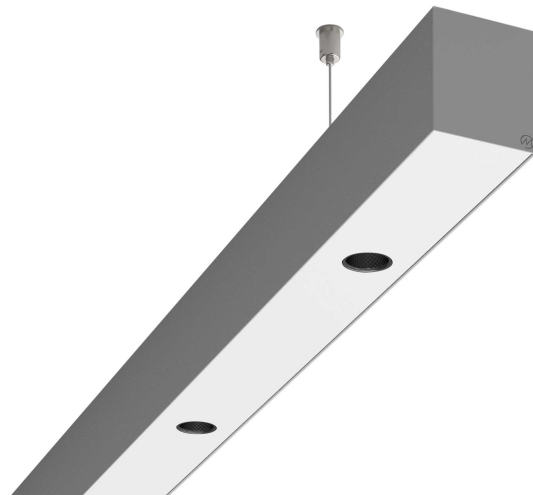

LOG50 PD927 2809 DR38° SIVI

A280500 / 716-0207164743450

Linjär pendelarmatur tillverkad i aluminium med 10 spotlights.
Armaturens spotlights är försedda med reflektorer i mörk krom
och har en spridningsvinkel på 38°.

MOLTO LUCE®

Ljustekniska data

Armaturljusflöde	2500 lm
Färgbeständighet (McAdam ellipse)	SDCM3
Färgtemperatur	2700 K
Färgåtergivningindex (CRI)	90-100
Inbyggda lampornas energieffektivitetsklass	A++, A+, A (LED)
Ljusfärg	Vit
Ljusfördelare/spridare	Reflektor
Ljusfördelning	Symmetrisk
Ljuskälla	LED utbytbar
Ljusuttag	Direkt
Nominell livstid L80/B10 vid 25 °C	50000 h

Elektriska data

Driftdon	LED-drivdon konstantström
Drivdon ingår	Ja
Max. systemeffekt	56 W
Märkspänning från/till	220...240 V

Elektriska data (forts)

Spänningstyp	AC
Bredd	52 mm
Höjd/djup	65 mm
Längd	2809 mm
Kapslingsklass (IP)	IP20
Skyddsklass	I
Styrning	Ej dimbar
Utbytbar drivdon	Ja
Kapslingsfärg	Silver
Material kapsling	Aluminium
Med ljuskälla	Ja
Pendellängd från/till	1500 mm
Upphängning medlevereras	Ja