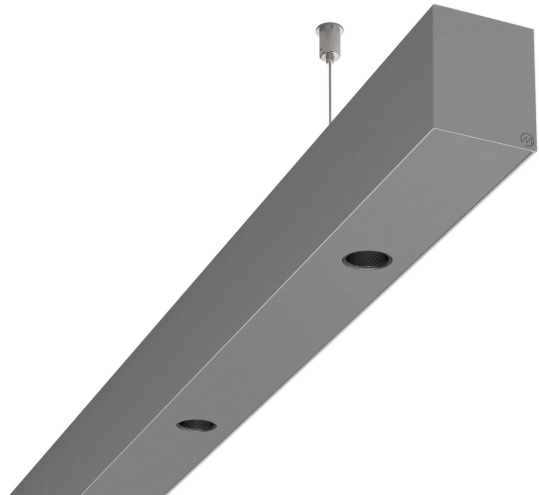

LOG50 PD927 2809 DR38° SISI

A280498 / 716-0207164743440

Linjär pendelarmatur tillverkad i aluminium med 10 spotlights.
Armaturens spotlights är försedda med reflektorer i mörk krom
och har en spridningsvinkel på 38°.

MOLTO LUCE®

Ljustekniska data

Armaturljusflöde	2500 lm
Färgbeständighet (McAdam ellipse)	SDCM3
Färgtemperatur	2700 K
Färgåtergivningindex (CRI)	90-100
Inbyggda lampornas energieffektivitetsklass	A++, A+, A (LED)
Ljusfärg	Vit
Ljusfördelare/spridare	Reflektor
Ljusfördelning	Symmetrisk
Ljuskälla	LED utbytbar
Ljusuttag	Direkt
Nominell livstid L80/B10 vid 25 °C	50000 h

Elektriska data

Driftdon	LED-drivdon konstantström
Drivdon ingår	Ja
Max. systemeffekt	56 W
Märkspänning från/till	220...240 V

Elektriska data (forts)

Spänningstyp	AC
Bredd	52 mm
Höjd/djup	65 mm
Längd	2809 mm
Kapslingsklass (IP)	IP20
Skyddsklass	I
Styrning	Ej dimbar
Utbytbar drivdon	Ja
Kapslingsfärg	Silver
Material kapsling	Aluminium
Med ljuskälla	Ja
Pendellängd från/till	1500 mm
Upphängning medlevereras	Ja