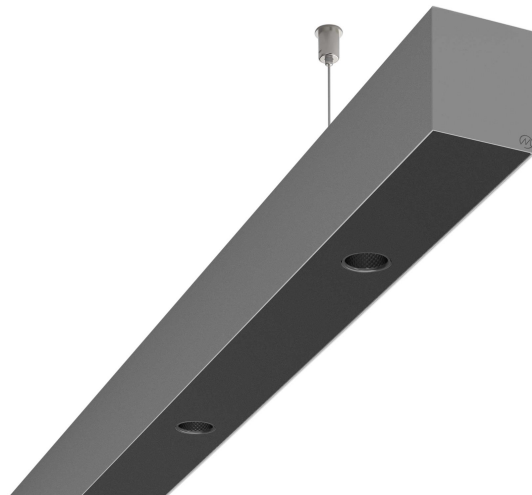

LOG50 PD930 2809 DR24° SISV D

A280467 / 716-020716454946D

Linjär pendelarmatur tillverkad i aluminium med 10 spotlights.
Armaturens spotlights är försedda med reflektorer i mörk krom
och har en spridningsvinkel på 24°. Ljusreglering via DALI.

MOLTO LUCE®

Ljustekniska data

Armaturljusflöde	2760 lm
Färgbeständighet (McAdam ellipse)	SDCM3
Färgtemperatur	3000 K
Färgåtergivningindex (CRI)	90-100
Inbyggda lampornas energieffektivitetsklass	A++, A+, A (LED)
Ljusfärg	Vit
Ljusfördelare/spridare	Reflektor
Ljusfördelning	Symmetrisk
Ljuskälla	LED utbytbar
Ljusuttag	Direkt
Nominell livstid L80/B10 vid 25 °C	50000 h

Elektriska data

Driftdon	LED-drivdon konstantström
Drivdon ingår	Ja
Max. systemeffekt	56 W
Märkspänning från/till	220...240 V

Elektriska data (forts)

Spänningstyp	AC
Bredd	52 mm
Höjd/djup	65 mm
Längd	2809 mm
Kapslingsklass (IP)	IP20
Skyddsklass	I
Styrning	DALI
Utbytbar drivdon	Ja
Kapslingsfärg	Silver
Material kapsling	Aluminium
Med ljuskälla	Ja
Pendellängd från/till	1500 mm
Upphängning medlevereras	Ja