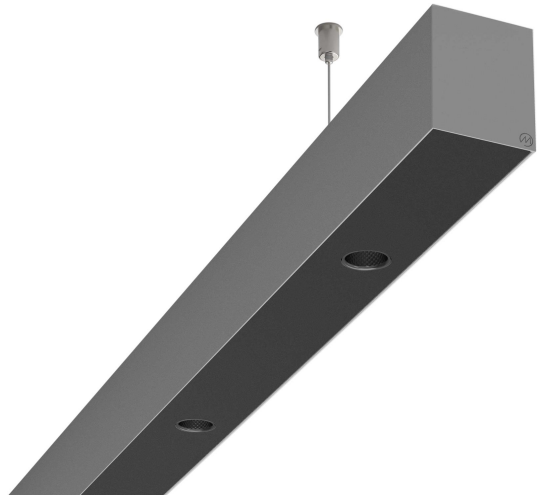

LOG50 PD930 2809 DR24° SISV

A280466 / 716-0207164549460

Linjär pendelarmatur tillverkad i aluminium med 10 spotlights.
Armaturens spotlights är försedda med reflektorer i mörk krom
och har en spridningsvinkel på 24°.

MOLTO LUCE®

Ljustekniska data

Armaturljusflöde	2760 lm
Färgbeständighet (McAdam ellipse)	SDCM3
Färgtemperatur	3000 K
Färgåtergivningindex (CRI)	90-100
Inbyggda lampornas energieffektivitetsklass	A++, A+, A (LED)
Ljusfärg	Vit
Ljusfördelare/spridare	Reflektor
Ljusfördelning	Symmetrisk
Ljuskälla	LED utbytbart
Ljusuttag	Direkt
Nominell livstid L80/B10 vid 25 °C	50000 h

Elektriska data

Driftdon	LED-drivdon konstantström
Drivdon ingår	Ja
Max. systemeffekt	56 W
Märkspänning från/till	220...240 V

Elektriska data (forts)

Spänningstyp	AC
Bredd	52 mm
Höjd/djup	65 mm
Längd	2809 mm
Kapslingsklass (IP)	IP20
Skyddsklass	I
Styrning	Ej dimbar
Utbytbart drivdon	Ja
Kapslingsfärg	Silver
Material kapsling	Aluminium
Med ljuskälla	Ja
Pendellängd från/till	1500 mm
Upphängning medlevereras	Ja