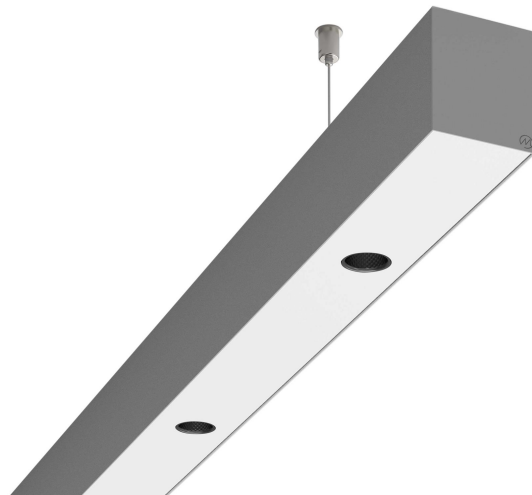

LOG50 PD930 2809 DR24° SIVI D

A280465 / 716-020716454945D

Linjär pendelarmatur tillverkad i aluminium med 10 spotlights.
Armaturens spotlights är försedda med reflektorer i mörk krom
och har en spridningsvinkel på 24°. Ljusreglering via DALI.

MOLTO LUCE®

Ljustekniska data

Armaturljusflöde	2760 lm
Färgbeständighet (McAdam ellipse)	SDCM3
Färgtemperatur	3000 K
Färgåtergivningindex (CRI)	90-100
Inbyggda lampornas energieffektivitetsklass	A++, A+, A (LED)
Ljusfärg	Vit
Ljusfördelare/spridare	Reflektor
Ljusfördelning	Symmetrisk
Ljuskälla	LED utbytbart
Ljusuttag	Direkt
Nominell livstid L80/B10 vid 25 °C	50000 h

Elektriska data

Driftdon	LED-drivdon konstantström
Drivdon ingår	Ja
Max. systemeffekt	56 W
Märkspänning från/till	220...240 V

Elektriska data (forts)

Spänningstyp	AC
Bredd	52 mm
Höjd/djup	65 mm
Längd	2809 mm
Kapslingsklass (IP)	IP20
Skyddsklass	I
Styrning	DALI
Utbytbart drivdon	Ja
Kapslingsfärg	Silver
Material kapsling	Aluminium
Med ljuskälla	Ja
Pendellängd från/till	1500 mm
Upphängning medlevereras	Ja