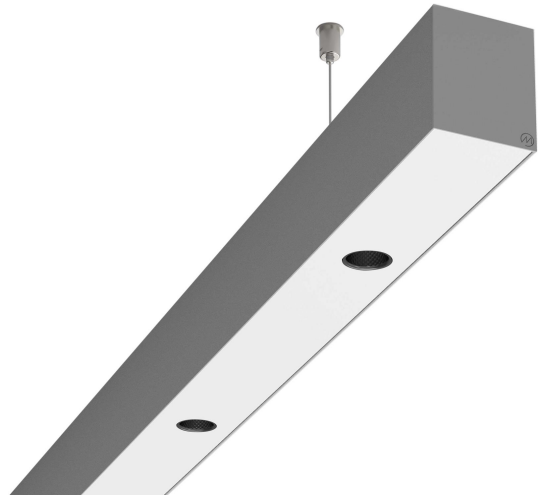

LOG50 PD930 2809 DR24° SIVI

A280464 / 716-0207164549450

Linjär pendelarmatur tillverkad i aluminium med 10 spotlights.
Armaturens spotlights är försedda med reflektorer i mörk krom
och har en spridningsvinkel på 24°.

MOLTO LUCE®

Ljustekniska data

Armaturljusflöde	2760 lm
Färgbeständighet (McAdam ellipse)	SDCM3
Färgtemperatur	3000 K
Färgåtergivningindex (CRI)	90-100
Inbyggda lampornas energieffektivitetsklass	A++, A+, A (LED)
Ljusfärg	Vit
Ljusfördelare/spridare	Reflektor
Ljusfördelning	Symmetrisk
Ljuskälla	LED utbytbart
Ljusuttag	Direkt
Nominell livstid L80/B10 vid 25 °C	50000 h

Elektriska data

Driftdon	LED-drivdon konstantström
Drivdon ingår	Ja
Max. systemeffekt	56 W
Märkspänning från/till	220...240 V

Elektriska data (forts)

Spänningstyp	AC
Bredd	52 mm
Höjd/djup	65 mm
Längd	2809 mm
Kapslingsklass (IP)	IP20
Skyddsklass	I
Styrning	Ej dimbar
Utbytbart drivdon	Ja
Kapslingsfärg	Silver
Material kapsling	Aluminium
Med ljuskälla	Ja
Pendellängd från/till	1500 mm
Upphängning medlevereras	Ja