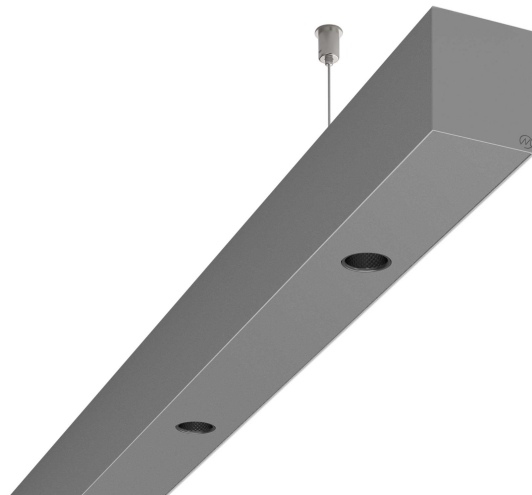

LOG50 PD930 2809 DR24° SISI D

A280463 / 716-020716454944D

Linjär pendelarmatur tillverkad i aluminium med 10 spotlights.
Armaturens spotlights är försedda med reflektorer i mörk krom
och har en spridningsvinkel på 24°. Ljusreglering via DALI.

MOLTO LUCE®

Ljustekniska data

Armaturljusflöde	2760 lm
Färgbeständighet (McAdam ellipse)	SDCM3
Färgtemperatur	3000 K
Färgåtergivningindex (CRI)	90-100
Inbyggda lampornas energieffektivitetsklass	A++, A+, A (LED)
Ljusfärg	Vit
Ljusfördelare/spridare	Reflektor
Ljusfördelning	Symmetrisk
Ljuskälla	LED utbytbar
Ljusuttag	Direkt
Nominell livstid L80/B10 vid 25 °C	50000 h

Elektriska data

Driftdon	LED-drivdon konstantström
Drivdon ingår	Ja
Max. systemeffekt	56 W
Märkspänning från/till	220...240 V

Elektriska data (forts)

Spänningstyp	AC
Bredd	52 mm
Höjd/djup	65 mm
Längd	2809 mm
Kapslingsklass (IP)	IP20
Skyddsklass	I
Styrning	DALI
Utbytbar drivdon	Ja
Kapslingsfärg	Silver
Material kapsling	Aluminium
Med ljuskälla	Ja
Pendellängd från/till	1500 mm
Upphängning medlevereras	Ja