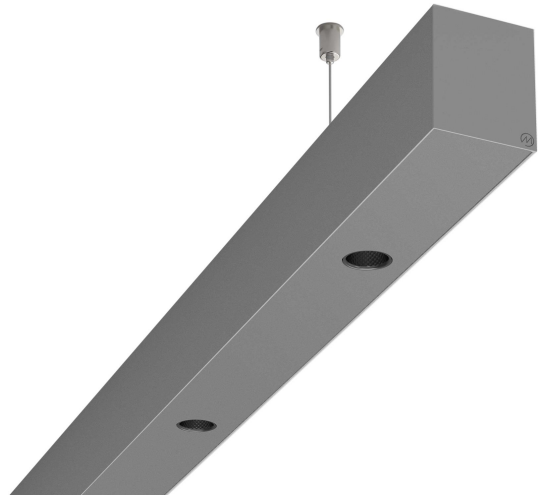

LOG50 PD930 2809 DR24° SISI

A280462 / 716-0207164549440

Linjär pendelarmatur tillverkad i aluminium med 10 spotlights.
Armaturens spotlights är försedda med reflektorer i mörk krom
och har en spridningsvinkel på 24°.

MOLTO LUCE®

Ljustekniska data

Armaturljusflöde	2760 lm
Färgbeständighet (McAdam ellipse)	SDCM3
Färgtemperatur	3000 K
Färgåtergivningindex (CRI)	90-100
Inbyggda lampornas energieffektivitetsklass	A++, A+, A (LED)
Ljusfärg	Vit
Ljusfördelare/spridare	Reflektor
Ljusfördelning	Symmetrisk
Ljuskälla	LED utbyttbar
Ljusuttag	Direkt
Nominell livstid L80/B10 vid 25 °C	50000 h

Elektriska data

Driftdon	LED-drivdon konstantström
Drivdon ingår	Ja
Max. systemeffekt	56 W
Märkspänning från/till	220...240 V

Elektriska data (forts)

Spänningstyp	AC
Bredd	52 mm
Höjd/djup	65 mm
Längd	2809 mm
Kapslingsklass (IP)	IP20
Skyddsklass	I
Styrning	Ej dimbar
Utbyttbart drivdon	Ja
Kapslingsfärg	Silver
Material kapsling	Aluminium
Med ljuskälla	Ja
Pendellängd från/till	1500 mm
Upphängning medlevereras	Ja