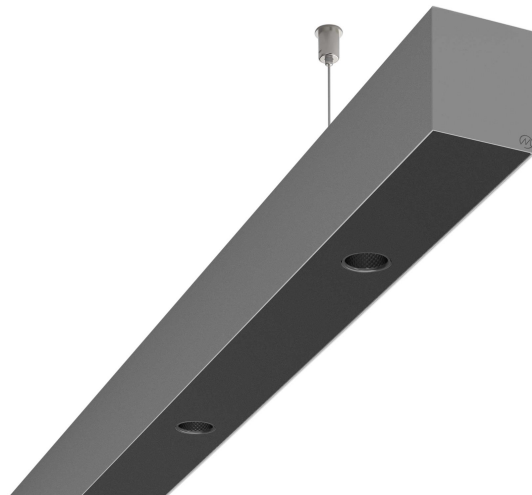

LOG50 PD927 2809 DR24° SISV D

A280449 / 716-020716454346D

Linjär pendelarmatur tillverkad i aluminium med 10 spotlights.
Armaturens spotlights är försedda med reflektorer i mörk krom
och har en spridningsvinkel på 24°. Ljusreglering via DALI.

MOLTO LUCE®

Ljustekniska data

Armaturljusflöde	2540 lm
Färgbeständighet (McAdam ellipse)	SDCM3
Färgtemperatur	2700 K
Färgåtergivningindex (CRI)	90-100
Inbyggda lampornas energieffektivitetsklass	A++, A+, A (LED)
Ljusfärg	Vit
Ljusfördelare/spridare	Reflektor
Ljusfördelning	Symmetrisk
Ljuskälla	LED utbytbar
Ljusuttag	Direkt
Nominell livstid L80/B10 vid 25 °C	50000 h

Elektriska data

Driftdon	LED-drivdon konstantström
Drivdon ingår	Ja
Max. systemeffekt	56 W
Märkspänning från/till	220...240 V

Elektriska data (forts)

Spänningstyp	AC
Bredd	52 mm
Höjd/djup	65 mm
Längd	2809 mm
Kapslingsklass (IP)	IP20
Skyddsklass	I
Styrning	DALI
Utbytbar drivdon	Ja
Kapslingsfärg	Silver
Material kapsling	Aluminium
Med ljuskälla	Ja
Pendellängd från/till	1500 mm
Upphängning medlevereras	Ja