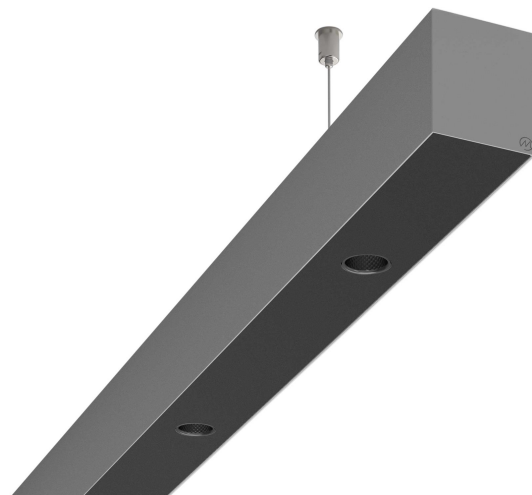

LOG50 PD927 2809 DR24° SISV

A280448 / 716-0207164543460

Linjär pendelarmatur tillverkad i aluminium med 10 spotlights.
Armaturens spotlights är försedda med reflektorer i mörk krom
och har en spridningsvinkel på 24°.

MOLTO LUCE®

Ljustekniska data

Armaturljusflöde	2540 lm
Färgbeständighet (McAdam ellipse)	SDCM3
Färgtemperatur	2700 K
Färgåtergivningindex (CRI)	90-100
Inbyggda lampornas energieffektivitetsklass	A++, A+, A (LED)
Ljusfärg	Vit
Ljusfördelare/spridare	Reflektor
Ljusfördelning	Symmetrisk
Ljuskälla	LED utbytbar
Ljusuttag	Direkt
Nominell livstid L80/B10 vid 25 °C	50000 h

Elektriska data

Driftdon	LED-drivdon konstantström
Drivdon ingår	Ja
Max. systemeffekt	56 W
Märkspänning från/till	220...240 V

Elektriska data (forts)

Spänningstyp	AC
Bredd	52 mm
Höjd/djup	65 mm
Längd	2809 mm
Kapslingsklass (IP)	IP20
Skyddsklass	I
Styrning	Ej dimbar
Utbytbar drivdon	Ja
Kapslingsfärg	Silver
Material kapsling	Aluminium
Med ljuskälla	Ja
Pendellängd från/till	1500 mm
Upphängning medlevereras	Ja