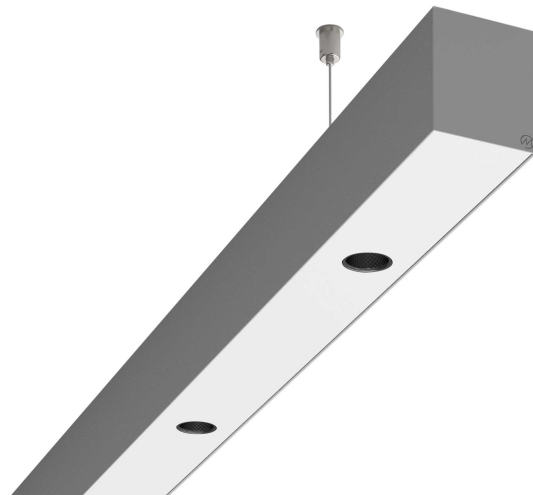

LOG50 PD927 2809 DR24° SIVI D

A280447 / 716-020716454345D

Linjär pendelarmatur tillverkad i aluminium med 10 spotlights.
Armaturens spotlights är försedda med reflektorer i mörk krom
och har en spridningsvinkel på 24°. Ljusreglering via DALI.

MOLTO LUCE®

Ljustekniska data

Armaturljusflöde	2540 lm
Färgbeständighet (McAdam ellipse)	SDCM3
Färgtemperatur	2700 K
Färgåtergivningindex (CRI)	90-100
Inbyggda lampornas energieffektivitetsklass	A++, A+, A (LED)
Ljusfärg	Vit
Ljusfördelare/spridare	Reflektor
Ljusfördelning	Symmetrisk
Ljuskälla	LED utbytbar
Ljusuttag	Direkt
Nominell livstid L80/B10 vid 25 °C	50000 h

Elektriska data

Driftdon	LED-drivdon konstantström
Drivdon ingår	Ja
Max. systemeffekt	56 W
Märkspänning från/till	220...240 V

Elektriska data (forts)

Spänningstyp	AC
Bredd	52 mm
Höjd/djup	65 mm
Längd	2809 mm
Kapslingsklass (IP)	IP20
Skyddsklass	I
Styrning	DALI
Utbytbar drivdon	Ja
Kapslingsfärg	Silver
Material kapsling	Aluminium
Med ljuskälla	Ja
Pendellängd från/till	1500 mm
Upphängning medlevereras	Ja