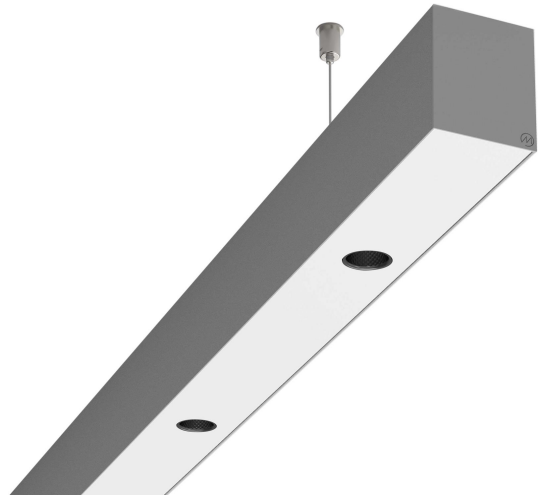

LOG50 PD927 2809 DR24° SIVI

A280446 / 716-0207164543450

Linjär pendelarmatur tillverkad i aluminium med 10 spotlights.
Armaturens spotlights är försedda med reflektorer i mörk krom
och har en spridningsvinkel på 24°.

MOLTO LUCE®

Ljustekniska data

Armaturljusflöde	2540 lm
Färgbeständighet (McAdam ellipse)	SDCM3
Färgtemperatur	2700 K
Färgåtergivningindex (CRI)	90-100
Inbyggda lampornas energieffektivitetsklass	A++, A+, A (LED)
Ljusfärg	Vit
Ljusfördelare/spridare	Reflektor
Ljusfördelning	Symmetrisk
Ljuskälla	LED utbytbar
Ljusuttag	Direkt
Nominell livstid L80/B10 vid 25 °C	50000 h

Elektriska data

Driftdon	LED-drivdon konstantström
Drivdon ingår	Ja
Max. systemeffekt	56 W
Märkspänning från/till	220...240 V

Elektriska data (forts)

Spänningstyp	AC
Bredd	52 mm
Höjd/djup	65 mm
Längd	2809 mm
Kapslingsklass (IP)	IP20
Skyddsklass	I
Styrning	Ej dimbar
Utbytbar drivdon	Ja
Kapslingsfärg	Silver
Material kapsling	Aluminium
Med ljuskälla	Ja
Pendellängd från/till	1500 mm
Upphängning medlevereras	Ja