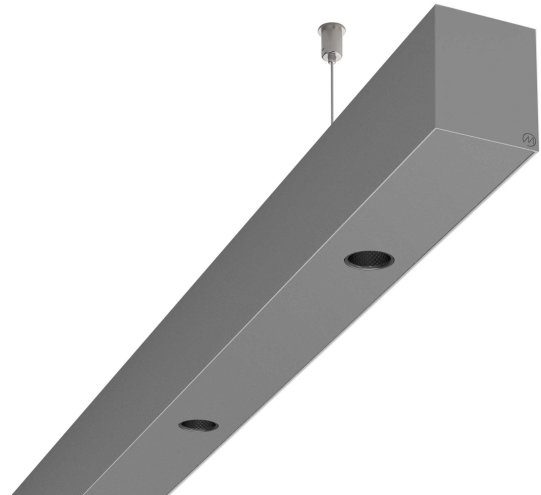

LOG50 PD927 2809 DR24° SISI D

A280445 / 716-020716454344D

Linjär pendelarmatur tillverkad i aluminium med 10 spotlights.
Armaturens spotlights är försedda med reflektorer i mörk krom
och har en spridningsvinkel på 24°. Ljusreglering via DALI.

MOLTO LUCE®

Ljustekniska data

Armaturljusflöde	2540 lm
Färgbeständighet (McAdam ellipse)	SDCM3
Färgtemperatur	2700 K
Färgåtergivningindex (CRI)	90-100
Inbyggda lampornas energieffektivitetsklass	A++, A+, A (LED)
Ljusfärg	Vit
Ljusfördelare/spridare	Reflektor
Ljusfördelning	Symmetrisk
Ljuskälla	LED utbytbar
Ljusuttag	Direkt
Nominell livstid L80/B10 vid 25 °C	50000 h

Elektriska data

Driftdon	LED-drivdon konstantström
Drivdon ingår	Ja
Max. systemeffekt	56 W
Märkspänning från/till	220...240 V

Elektriska data (forts)

Spänningstyp	AC
Bredd	52 mm
Höjd/djup	65 mm
Längd	2809 mm
Kapslingsklass (IP)	IP20
Skyddsklass	I
Styrning	DALI
Utbytbar drivdon	Ja
Kapslingsfärg	Silver
Material kapsling	Aluminium
Med ljuskälla	Ja
Pendellängd från/till	1500 mm
Upphängning medlevereras	Ja