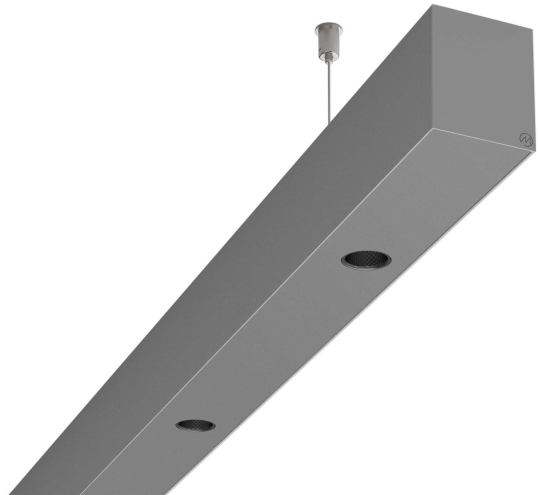

LOG50 PD927 2809 DR24° SISI

A280444 / 716-0207164543440

Linjär pendelarmatur tillverkad i aluminium med 10 spotlights.
Armaturens spotlights är försedda med reflektorer i mörk krom
och har en spridningsvinkel på 24°.

MOLTO LUCE®

Ljustekniska data

Armaturljusflöde	2540 lm
Färgbeständighet (McAdam ellipse)	SDCM3
Färgtemperatur	2700 K
Färgåtergivningindex (CRI)	90-100
Inbyggda lampornas energieffektivitetsklass	A++, A+, A (LED)
Ljusfärg	Vit
Ljusfördelare/spridare	Reflektor
Ljusfördelning	Symmetrisk
Ljuskälla	LED utbytbar
Ljusuttag	Direkt
Nominell livstid L80/B10 vid 25 °C	50000 h

Elektriska data

Driftdon	LED-drivdon konstantström
Drivdon ingår	Ja
Max. systemeffekt	56 W
Märkspänning från/till	220...240 V

Elektriska data (forts)

Spänningstyp	AC
Bredd	52 mm
Höjd/djup	65 mm
Längd	2809 mm
Kapslingsklass (IP)	IP20
Skyddsklass	I
Styrning	Ej dimbar
Utbytbar drivdon	Ja
Kapslingsfärg	Silver
Material kapsling	Aluminium
Med ljuskälla	Ja
Pendellängd från/till	1500 mm
Upphängning medlevereras	Ja