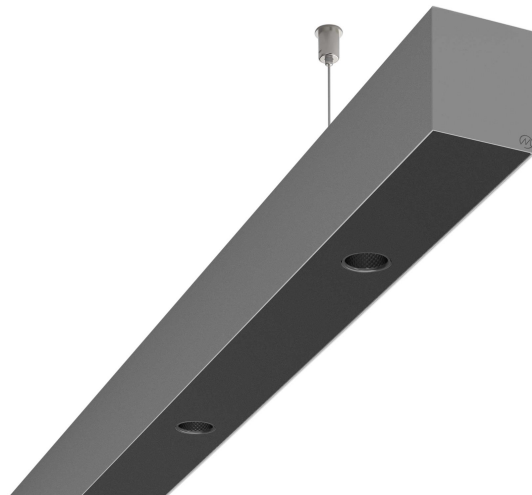

LOG50 PD930 2248 DR38° SISV D

A280305 / 716-020715474946D

Linjär pendelarmatur tillverkad i aluminium med 8 spotlights.
Armaturens spotlights är försedda med reflektorer i mörk krom
och har en spridningsvinkel på 38°. Ljusreglering via DALI.

MOLTO LUCE®

Ljustekniska data

Armaturljusflöde	2160 lm
Färgbeständighet (McAdam ellipse)	SDCM3
Färgtemperatur	3000 K
Färgåtergivningindex (CRI)	90-100
Inbyggda lampornas energieffektivitetsklass	A++, A+, A (LED)
Ljusfärg	Vit
Ljusfördelare/spridare	Reflektor
Ljusfördelning	Symmetrisk
Ljuskälla	LED utbyttbar
Ljusuttag	Direkt
Nominell livstid L80/B10 vid 25 °C	50000 h

Elektriska data

Driftdon	LED-drivdon konstantström
Drivdon ingår	Ja
Max. systemeffekt	46 W
Märkspänning från/till	220...240 V

Elektriska data (forts)

Spänningstyp	AC
Bredd	52 mm
Höjd/djup	65 mm
Längd	2248 mm
Kapslingsklass (IP)	IP20
Skyddsklass	I
Styrning	DALI
Utbyttbart drivdon	Ja
Kapslingsfärg	Silver
Material kapsling	Aluminium
Med ljuskälla	Ja
Pendellängd från/till	1500 mm
Upphängning medlevereras	Ja