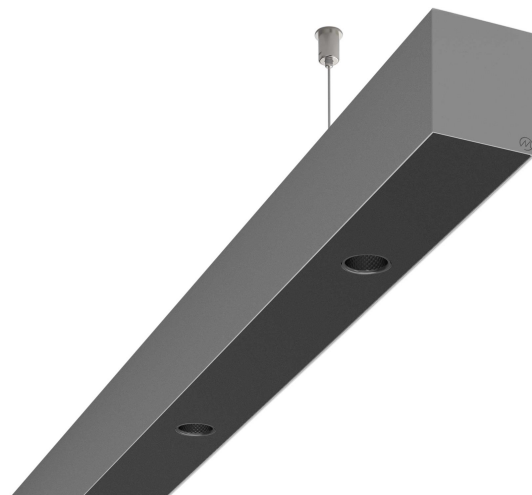

LOG50 PD930 2248 DR38° SISV

A280304 / 716-0207154749460

Linjär pendelarmatur tillverkad i aluminium med 8 spotlights.
Armaturens spotlights är försedda med reflektorer i mörk krom
och har en spridningsvinkel på 38°.

MOLTO LUCE®

Ljustekniska data

Armaturljusflöde	2160 lm
Färgbeständighet (McAdam ellipse)	SDCM3
Färgtemperatur	3000 K
Färgåtergivningindex (CRI)	90-100
Inbyggda lampornas energieffektivitetsklass	A++, A+, A (LED)
Ljusfärg	Vit
Ljusfördelare/spridare	Reflektor
Ljusfördelning	Symmetrisk
Ljuskälla	LED utbyttbar
Ljusuttag	Direkt
Nominell livstid L80/B10 vid 25 °C	50000 h

Elektriska data

Driftdon	LED-drivdon konstantström
Drivdon ingår	Ja
Max. systemeffekt	46 W
Märkspänning från/till	220...240 V

Elektriska data (forts)

Spänningstyp	AC
Bredd	52 mm
Höjd/djup	65 mm
Längd	2248 mm
Kapslingsklass (IP)	IP20
Skyddsklass	I
Styrning	Ej dimbar
Utbyttbart drivdon	Ja
Kapslingsfärg	Silver
Material kapsling	Aluminium
Med ljuskälla	Ja
Pendellängd från/till	1500 mm
Upphängning medlevereras	Ja