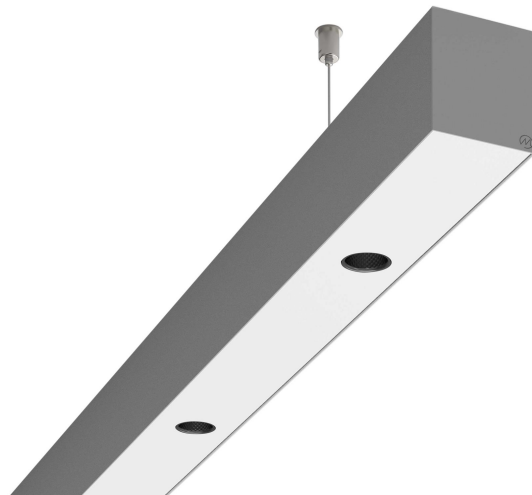

LOG50 PD930 2248 DR38° SIVI D

A280303 / 716-020715474945D

Linjär pendelarmatur tillverkad i aluminium med 8 spotlights.
Armaturens spotlights är försedda med reflektorer i mörk krom
och har en spridningsvinkel på 38°. Ljusreglering via DALI.

MOLTO LUCE®

Ljustekniska data

Armaturljusflöde	2160 lm
Färgbeständighet (McAdam ellipse)	SDCM3
Färgtemperatur	3000 K
Färgåtergivningindex (CRI)	90-100
Inbyggda lampornas energieffektivitetsklass	A++, A+, A (LED)
Ljusfärg	Vit
Ljusfördelare/spridare	Reflektor
Ljusfördelning	Symmetrisk
Ljuskälla	LED utbytbar
Ljusuttag	Direkt
Nominell livstid L80/B10 vid 25 °C	50000 h

Elektriska data

Driftdon	LED-drivdon konstantström
Drivdon ingår	Ja
Max. systemeffekt	46 W
Märkspänning från/till	220...240 V

Elektriska data (forts)

Spänningstyp	AC
Bredd	52 mm
Höjd/djup	65 mm
Längd	2248 mm
Kapslingsklass (IP)	IP20
Skyddsklass	I
Styrning	DALI
Utbytbar drivdon	Ja
Kapslingsfärg	Silver
Material kapsling	Aluminium
Med ljuskälla	Ja
Pendellängd från/till	1500 mm
Upphängning medlevereras	Ja