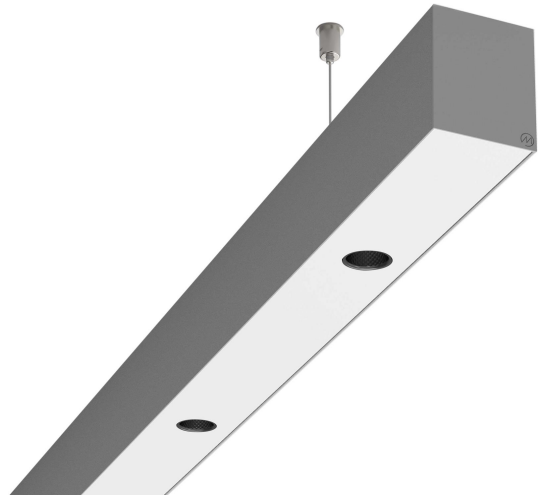

LOG50 PD930 2248 DR38° SIVI

A280302 / 716-0207154749450

Linjär pendelarmatur tillverkad i aluminium med 8 spotlights.
Armaturens spotlights är försedda med reflektorer i mörk krom
och har en spridningsvinkel på 38°.

MOLTO LUCE®

Ljustekniska data

Armaturljusflöde	2160 lm
Färgbeständighet (McAdam ellipse)	SDCM3
Färgtemperatur	3000 K
Färgåtergivningindex (CRI)	90-100
Inbyggda lampornas energieffektivitetsklass	A++, A+, A (LED)
Ljusfärg	Vit
Ljusfördelare/spridare	Reflektor
Ljusfördelning	Symmetrisk
Ljuskälla	LED utbytbar
Ljusuttag	Direkt
Nominell livstid L80/B10 vid 25 °C	50000 h

Elektriska data

Driftdon	LED-drivdon konstantström
Drivdon ingår	Ja
Max. systemeffekt	46 W
Märkspänning från/till	220...240 V

Elektriska data (forts)

Spänningstyp	AC
Bredd	52 mm
Höjd/djup	65 mm
Längd	2248 mm
Kapslingsklass (IP)	IP20
Skyddsklass	I
Styrning	Ej dimbar
Utbytbar drivdon	Ja
Kapslingsfärg	Silver
Material kapsling	Aluminium
Med ljuskälla	Ja
Pendellängd från/till	1500 mm
Upphängning medlevereras	Ja