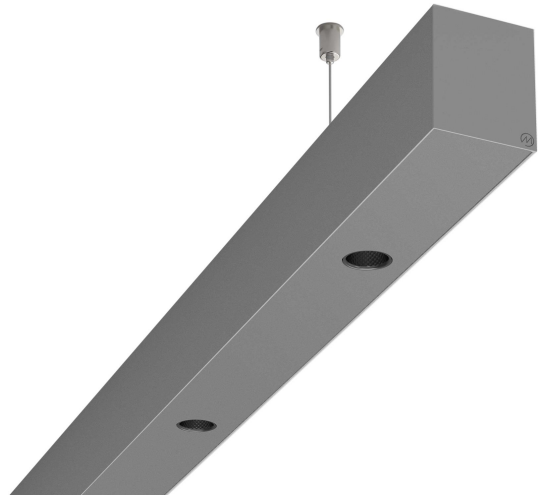

LOG50 PD930 2248 DR38° SISI D

A280301 / 716-020715474944D

Linjär pendelarmatur tillverkad i aluminium med 8 spotlights.
Armaturens spotlights är försedda med reflektorer i mörk krom
och har en spridningsvinkel på 38°. Ljusreglering via DALI.

MOLTO LUCE®

Ljustekniska data

Armaturljusflöde	2160 lm
Färgbeständighet (McAdam ellipse)	SDCM3
Färgtemperatur	3000 K
Färgåtergivningindex (CRI)	90-100
Inbyggda lampornas energieffektivitetsklass	A++, A+, A (LED)
Ljusfärg	Vit
Ljusfördelare/spridare	Reflektor
Ljusfördelning	Symmetrisk
Ljuskälla	LED utbytbar
Ljusuttag	Direkt
Nominell livstid L80/B10 vid 25 °C	50000 h

Elektriska data

Driftdon	LED-drivdon konstantström
Drivdon ingår	Ja
Max. systemeffekt	46 W
Märkspänning från/till	220...240 V

Elektriska data (forts)

Spänningstyp	AC
Bredd	52 mm
Höjd/djup	65 mm
Längd	2248 mm
Kapslingsklass (IP)	IP20
Skyddsklass	I
Styrning	DALI
Utbytbar drivdon	Ja
Kapslingsfärg	Silver
Material kapsling	Aluminium
Med ljuskälla	Ja
Pendellängd från/till	1500 mm
Upphängning medlevereras	Ja