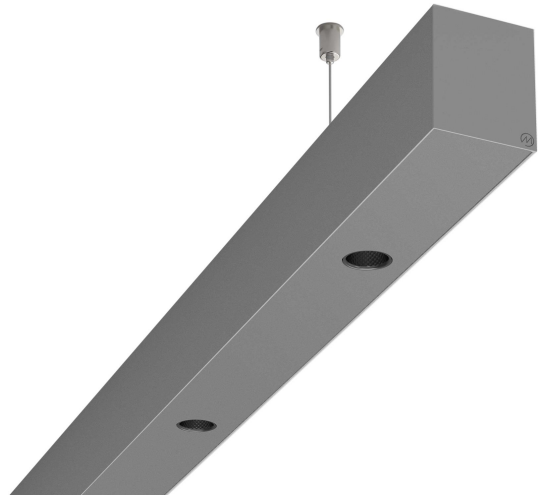

LOG50 PD930 2248 DR38° SISI

A280300 / 716-0207154749440

Linjär pendelarmatur tillverkad i aluminium med 8 spotlights.
Armaturens spotlights är försedda med reflektorer i mörk krom
och har en spridningsvinkel på 38°.

MOLTO LUCE®

Ljustekniska data

Armaturljusflöde	2160 lm
Färgbeständighet (McAdam ellipse)	SDCM3
Färgtemperatur	3000 K
Färgåtergivningindex (CRI)	90-100
Inbyggda lampornas energieffektivitetsklass	A++, A+, A (LED)
Ljusfärg	Vit
Ljusfördelare/spridare	Reflektor
Ljusfördelning	Symmetrisk
Ljuskälla	LED utbytbar
Ljusuttag	Direkt
Nominell livstid L80/B10 vid 25 °C	50000 h

Elektriska data

Driftdon	LED-drivdon konstantström
Drivdon ingår	Ja
Max. systemeffekt	46 W
Märkspänning från/till	220...240 V

Elektriska data (forts)

Spänningstyp	AC
Bredd	52 mm
Höjd/djup	65 mm
Längd	2248 mm
Kapslingsklass (IP)	IP20
Skyddsklass	I
Styrning	Ej dimbar
Utbytbar drivdon	Ja
Kapslingsfärg	Silver
Material kapsling	Aluminium
Med ljuskälla	Ja
Pendellängd från/till	1500 mm
Upphängning medlevereras	Ja