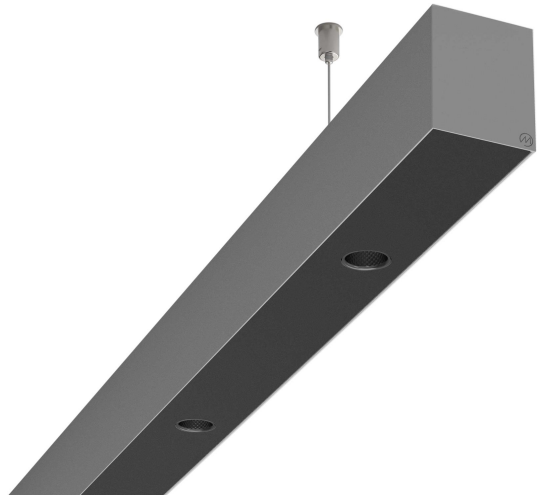

LOG50 PD927 2248 DR38° SISV D

A280287 / 716-020715474346D

Linjär pendelarmatur tillverkad i aluminium med 8 spotlights.
Armaturens spotlights är försedda med reflektorer i mörk krom
och har en spridningsvinkel på 38°. Ljusreglering via DALI.

MOLTO LUCE®

Ljustekniska data

Armaturljusflöde	2000 lm
Färgbeständighet (McAdam ellipse)	SDCM3
Färgtemperatur	2700 K
Färgåtergivningindex (CRI)	90-100
Inbyggda lampornas energieffektivitetsklass	A++, A+, A (LED)
Ljusfärg	Vit
Ljusfördelare/spridare	Reflektor
Ljusfördelning	Symmetrisk
Ljuskälla	LED utbytbar
Ljusuttag	Direkt
Nominell livstid L80/B10 vid 25 °C	50000 h

Elektriska data

Driftdon	LED-drivdon konstantström
Drivdon ingår	Ja
Max. systemeffekt	46 W
Märkspänning från/till	220...240 V

Elektriska data (forts)

Spänningstyp	AC
Bredd	52 mm
Höjd/djup	65 mm
Längd	2248 mm
Kapslingsklass (IP)	IP20
Skyddsklass	I
Styrning	DALI
Utbytbar drivdon	Ja
Kapslingsfärg	Silver
Material kapsling	Aluminium
Med ljuskälla	Ja
Pendellängd från/till	1500 mm
Upphängning medlevereras	Ja