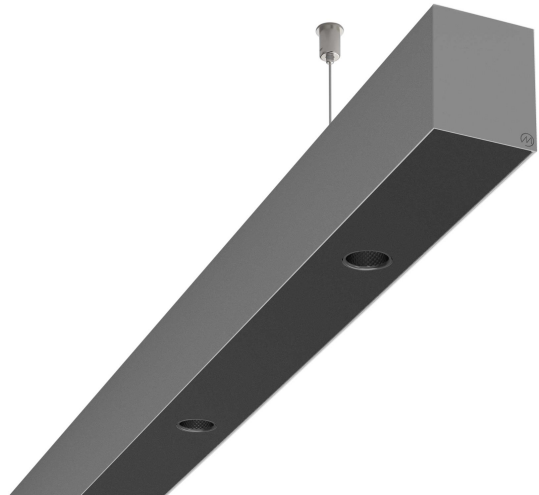

LOG50 PD927 2248 DR38° SISV

A280286 / 716-0207154743460

Linjär pendelarmatur tillverkad i aluminium med 8 spotlights.
Armaturens spotlights är försedda med reflektorer i mörk krom
och har en spridningsvinkel på 38°.

MOLTO LUCE®

Ljustekniska data

Armaturljusflöde	2000 lm
Färgbeständighet (McAdam ellipse)	SDCM3
Färgtemperatur	2700 K
Färgåtergivningindex (CRI)	90-100
Inbyggda lampornas energieffektivitetsklass	A++, A+, A (LED)
Ljusfärg	Vit
Ljusfördelare/spridare	Reflektor
Ljusfördelning	Symmetrisk
Ljuskälla	LED utbytbar
Ljusuttag	Direkt
Nominell livstid L80/B10 vid 25 °C	50000 h

Elektriska data

Driftdon	LED-drivdon konstantström
Drivdon ingår	Ja
Max. systemeffekt	46 W
Märkspänning från/till	220...240 V

Elektriska data (forts)

Spänningstyp	AC
Bredd	52 mm
Höjd/djup	65 mm
Längd	2248 mm
Kapslingsklass (IP)	IP20
Skyddsklass	I
Styrning	Ej dimbar
Utbytbar drivdon	Ja
Kapslingsfärg	Silver
Material kapsling	Aluminium
Med ljuskälla	Ja
Pendellängd från/till	1500 mm
Upphängning medlevereras	Ja