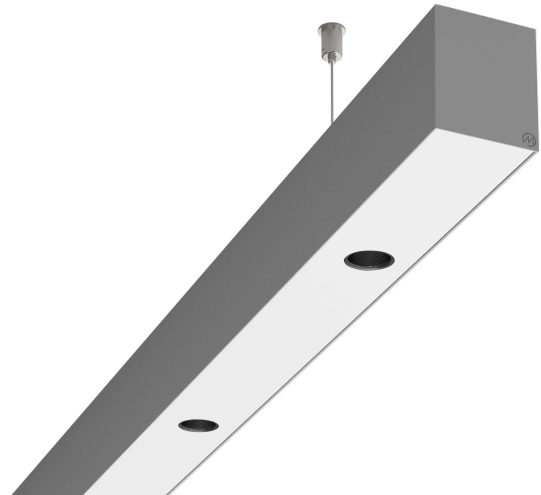

LOG50 PD927 2248 DR38° SIVI D

A280285 / 716-020715474345D

Linjär pendelarmatur tillverkad i aluminium med 8 spotlights.
Armaturens spotlights är försedda med reflektorer i mörk krom
och har en spridningsvinkel på 38°. Ljusreglering via DALI.

MOLTO LUCE®

Ljustekniska data

Armaturljusflöde	2000 lm
Färgbeständighet (McAdam ellipse)	SDCM3
Färgtemperatur	2700 K
Färgåtergivningindex (CRI)	90-100
Inbyggda lampornas energieffektivitetsklass	A++, A+, A (LED)
Ljusfärg	Vit
Ljusfördelare/spridare	Reflektor
Ljusfördelning	Symmetrisk
Ljuskälla	LED utbytbar
Ljusuttag	Direkt
Nominell livstid L80/B10 vid 25 °C	50000 h

Elektriska data

Driftdon	LED-drivdon konstantström
Drivdon ingår	Ja
Max. systemeffekt	46 W
Märkspänning från/till	220...240 V

Elektriska data (forts)

Spänningstyp	AC
Bredd	52 mm
Höjd/djup	65 mm
Längd	2248 mm
Kapslingsklass (IP)	IP20
Skyddsklass	I
Styrning	DALI
Utbytbar drivdon	Ja
Kapslingsfärg	Silver
Material kapsling	Aluminium
Med ljuskälla	Ja
Pendellängd från/till	1500 mm
Upphängning medlevereras	Ja