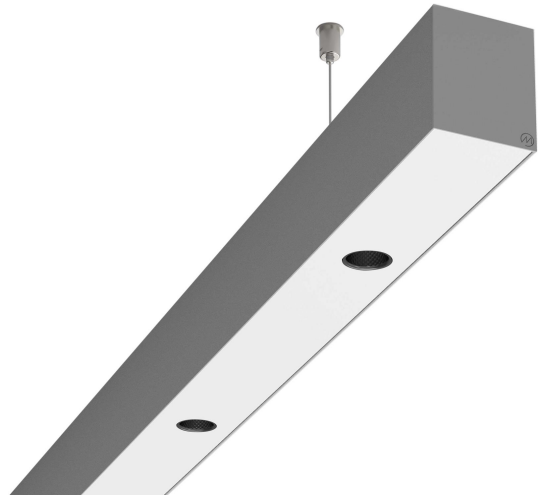

LOG50 PD927 2248 DR38° SIVI

A280284 / 716-0207154743450

Linjär pendelarmatur tillverkad i aluminium med 8 spotlights.
Armaturens spotlights är försedda med reflektorer i mörk krom
och har en spridningsvinkel på 38°.

MOLTO LUCE®

Ljustekniska data

Armaturljusflöde	2000 lm
Färgbeständighet (McAdam ellipse)	SDCM3
Färgtemperatur	2700 K
Färgåtergivningindex (CRI)	90-100
Inbyggda lampornas energieffektivitetsklass	A++, A+, A (LED)
Ljusfärg	Vit
Ljusfördelare/spridare	Reflektor
Ljusfördelning	Symmetrisk
Ljuskälla	LED utbytbar
Ljusuttag	Direkt
Nominell livstid L80/B10 vid 25 °C	50000 h

Elektriska data

Driftdon	LED-drivdon konstantström
Drivdon ingår	Ja
Max. systemeffekt	46 W
Märkspänning från/till	220...240 V

Elektriska data (forts)

Spänningstyp	AC
Bredd	52 mm
Höjd/djup	65 mm
Längd	2248 mm
Kapslingsklass (IP)	IP20
Skyddsklass	I
Styrning	Ej dimbar
Utbytbar drivdon	Ja
Kapslingsfärg	Silver
Material kapsling	Aluminium
Med ljuskälla	Ja
Pendellängd från/till	1500 mm
Upphängning medlevereras	Ja