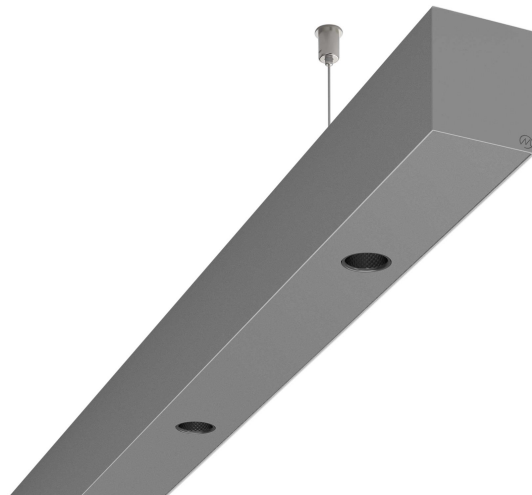

LOG50 PD927 2248 DR38° SISI D

A280283 / 716-020715474344D

Linjär pendelarmatur tillverkad i aluminium med 8 spotlights.
Armaturens spotlights är försedda med reflektorer i mörk krom
och har en spridningsvinkel på 38°. Ljusreglering via DALI.

MOLTO LUCE®

Ljustekniska data

Armaturljusflöde	2000 lm
Färgbeständighet (McAdam ellipse)	SDCM3
Färgtemperatur	2700 K
Färgåtergivningindex (CRI)	90-100
Inbyggda lampornas energieffektivitetsklass	A++, A+, A (LED)
Ljusfärg	Vit
Ljusfördelare/spridare	Reflektor
Ljusfördelning	Symmetrisk
Ljuskälla	LED utbytbar
Ljusuttag	Direkt
Nominell livstid L80/B10 vid 25 °C	50000 h

Elektriska data

Driftdon	LED-drivdon konstantström
Drivdon ingår	Ja
Max. systemeffekt	46 W
Märkspänning från/till	220...240 V

Elektriska data (forts)

Spänningstyp	AC
Bredd	52 mm
Höjd/djup	65 mm
Längd	2248 mm
Kapslingsklass (IP)	IP20
Skyddsklass	I
Styrning	DALI
Utbytbar drivdon	Ja
Kapslingsfärg	Silver
Material kapsling	Aluminium
Med ljuskälla	Ja
Pendellängd från/till	1500 mm
Upphängning medlevereras	Ja