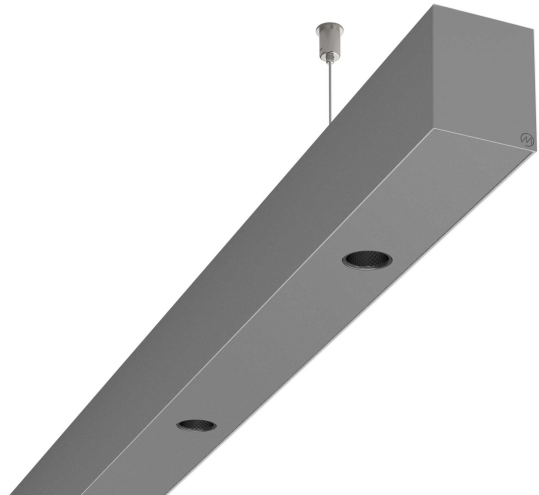

LOG50 PD927 2248 DR38° SISI

A280282 / 716-0207154743440

Linjär pendelarmatur tillverkad i aluminium med 8 spotlights.
Armaturens spotlights är försedda med reflektorer i mörk krom
och har en spridningsvinkel på 38°.

MOLTO LUCE®

Ljustekniska data

Armaturljusflöde	2000 lm
Färgbeständighet (McAdam ellipse)	SDCM3
Färgtemperatur	2700 K
Färgåtergivningindex (CRI)	90-100
Inbyggda lampornas energieffektivitetsklass	A++, A+, A (LED)
Ljusfärg	Vit
Ljusfördelare/spridare	Reflektor
Ljusfördelning	Symmetrisk
Ljuskälla	LED utbytbar
Ljusuttag	Direkt
Nominell livstid L80/B10 vid 25 °C	50000 h

Elektriska data

Driftdon	LED-drivdon konstantström
Drivdon ingår	Ja
Max. systemeffekt	46 W
Märkspänning från/till	220...240 V

Elektriska data (forts)

Spänningstyp	AC
Bredd	52 mm
Höjd/djup	65 mm
Längd	2248 mm
Kapslingsklass (IP)	IP20
Skyddsklass	I
Styrning	Ej dimbar
Utbytbar drivdon	Ja
Kapslingsfärg	Silver
Material kapsling	Aluminium
Med ljuskälla	Ja
Pendellängd från/till	1500 mm
Upphängning medlevereras	Ja