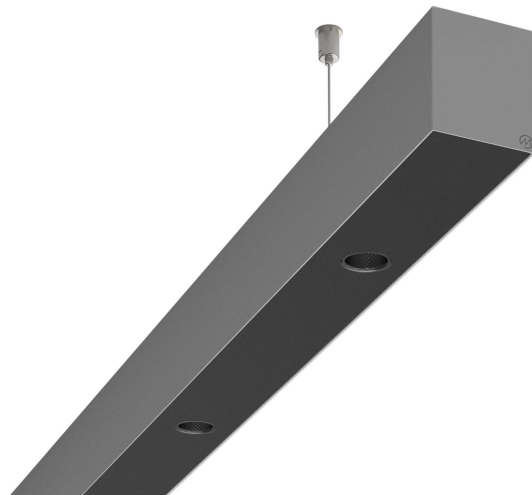

LOG50 PD930 2248 DR24° SISV D

A280251 / 716-020715454946D

Linjär pendelarmatur tillverkad i aluminium med 8 spotlights.
Armaturens spotlights är försedda med reflektorer i mörk krom
och har en spridningsvinkel på 24°. Ljusreglering via DALI.

MOLTO LUCE®

Ljustekniska data

Armaturljusflöde	2220 lm
Färgbeständighet (McAdam ellipse)	SDCM3
Färgtemperatur	3000 K
Färgåtergivningindex (CRI)	90-100
Inbyggda lampornas energieffektivitetsklass	A++, A+, A (LED)
Ljusfärg	Vit
Ljusfördelare/spridare	Reflektor
Ljusfördelning	Symmetrisk
Ljuskälla	LED utbytbart
Ljusuttag	Direkt
Nominell livstid L80/B10 vid 25 °C	50000 h

Elektriska data

Driftdon	LED-drivdon konstantström
Drivdon ingår	Ja
Max. systemeffekt	46 W
Märkspänning från/till	220...240 V

Elektriska data (forts)

Spänningstyp	AC
Bredd	52 mm
Höjd/djup	65 mm
Längd	2248 mm
Kapslingsklass (IP)	IP20
Skyddsklass	I
Styrning	DALI
Utbytbart drivdon	Ja
Kapslingsfärg	Silver
Material kapsling	Aluminium
Med ljuskälla	Ja
Pendellängd från/till	1500 mm
Upphängning medlevereras	Ja