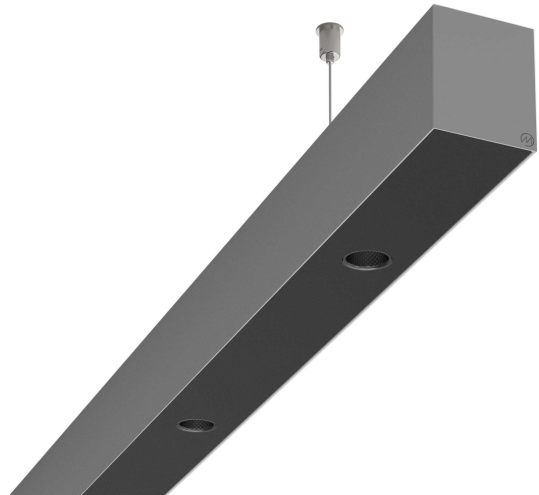

LOG50 PD930 2248 DR24° SISV

A280250 / 716-0207154549460

Linjär pendelarmatur tillverkad i aluminium med 8 spotlights.
Armaturens spotlights är försedda med reflektorer i mörk krom
och har en spridningsvinkel på 24°.

MOLTO LUCE®

Ljustekniska data

Armaturljusflöde	2220 lm
Färgbeständighet (McAdam ellipse)	SDCM3
Färgtemperatur	3000 K
Färgåtergivningindex (CRI)	90-100
Inbyggda lampornas energieffektivitetsklass	A++, A+, A (LED)
Ljusfärg	Vit
Ljusfördelare/spridare	Reflektor
Ljusfördelning	Symmetrisk
Ljuskälla	LED utbyttbar
Ljusuttag	Direkt
Nominell livstid L80/B10 vid 25 °C	50000 h

Elektriska data

Driftdon	LED-drivdon konstantström
Drivdon ingår	Ja
Max. systemeffekt	46 W
Märkspänning från/till	220...240 V

Elektriska data (forts)

Spänningstyp	AC
Bredd	52 mm
Höjd/djup	65 mm
Längd	2248 mm
Kapslingsklass (IP)	IP20
Skyddsklass	I
Styrning	Ej dimbar
Utbyttbart drivdon	Ja
Kapslingsfärg	Silver
Material kapsling	Aluminium
Med ljuskälla	Ja
Pendellängd från/till	1500 mm
Upphängning medlevereras	Ja