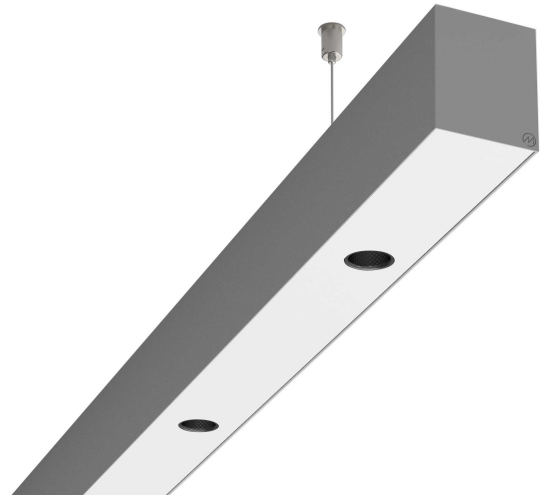

LOG50 PD930 2248 DR24° SIVI D

A280249 / 716-020715454945D

Linjär pendelarmatur tillverkad i aluminium med 8 spotlights.
Armaturens spotlights är försedda med reflektorer i mörk krom
och har en spridningsvinkel på 24°. Ljusreglering via DALI.

MOLTO LUCE®

Ljustekniska data

Armaturljusflöde	2220 lm
Färgbeständighet (McAdam ellipse)	SDCM3
Färgtemperatur	3000 K
Färgåtergivningindex (CRI)	90-100
Inbyggda lampornas energieffektivitetsklass	A++, A+, A (LED)
Ljusfärg	Vit
Ljusfördelare/spridare	Reflektor
Ljusfördelning	Symmetrisk
Ljuskälla	LED utbyttbar
Ljusuttag	Direkt
Nominell livstid L80/B10 vid 25 °C	50000 h

Elektriska data

Driftdon	LED-drivdon konstantström
Drivdon ingår	Ja
Max. systemeffekt	46 W
Märkspänning från/till	220...240 V

Elektriska data (forts)

Spänningstyp	AC
Bredd	52 mm
Höjd/djup	65 mm
Längd	2248 mm
Kapslingsklass (IP)	IP20
Skyddsklass	I
Styrning	DALI
Utbyttbart drivdon	Ja
Kapslingsfärg	Silver
Material kapsling	Aluminium
Med ljuskälla	Ja
Pendellängd från/till	1500 mm
Upphängning medlevereras	Ja