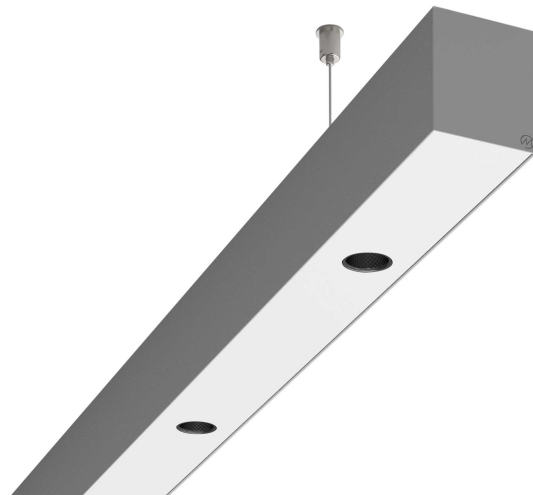

LOG50 PD930 2248 DR24° SIVI

A280248 / 716-0207154549450

Linjär pendelarmatur tillverkad i aluminium med 8 spotlights.
Armaturens spotlights är försedda med reflektorer i mörk krom
och har en spridningsvinkel på 24°.

MOLTO LUCE®

Ljustekniska data

Armaturljusflöde	2220 lm
Färgbeständighet (McAdam ellipse)	SDCM3
Färgtemperatur	3000 K
Färgåtergivningindex (CRI)	90-100
Inbyggda lampornas energieffektivitetsklass	A++, A+, A (LED)
Ljusfärg	Vit
Ljusfördelare/spridare	Reflektor
Ljusfördelning	Symmetrisk
Ljuskälla	LED utbytbar
Ljusuttag	Direkt
Nominell livstid L80/B10 vid 25 °C	50000 h

Elektriska data

Driftdon	LED-drivdon konstantström
Drivdon ingår	Ja
Max. systemeffekt	46 W
Märkspänning från/till	220...240 V

Elektriska data (forts)

Spänningstyp	AC
Bredd	52 mm
Höjd/djup	65 mm
Längd	2248 mm
Kapslingsklass (IP)	IP20
Skyddsklass	I
Styrning	Ej dimbar
Utbytbar drivdon	Ja
Kapslingsfärg	Silver
Material kapsling	Aluminium
Med ljuskälla	Ja
Pendellängd från/till	1500 mm
Upphängning medlevereras	Ja