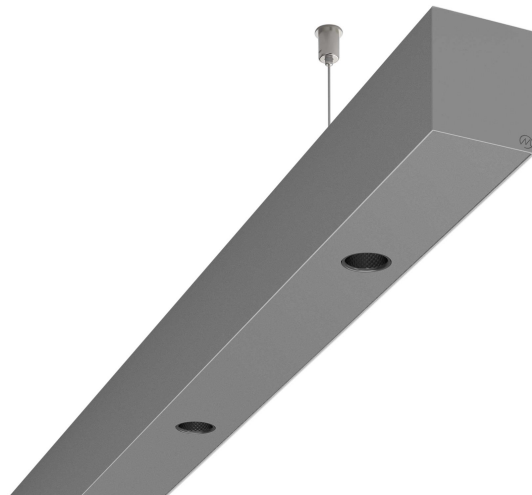

LOG50 PD930 2248 DR24° SISI D

A280247 / 716-020715454944D

Linjär pendelarmatur tillverkad i aluminium med 8 spotlights.
Armaturens spotlights är försedda med reflektorer i mörk krom
och har en spridningsvinkel på 24°. Ljusreglering via DALI.

MOLTO LUCE®

Ljustekniska data

Armaturljusflöde	2220 lm
Färgbeständighet (McAdam ellipse)	SDCM3
Färgtemperatur	3000 K
Färgåtergivningindex (CRI)	90-100
Inbyggda lampornas energieffektivitetsklass	A++, A+, A (LED)
Ljusfärg	Vit
Ljusfördelare/spridare	Reflektor
Ljusfördelning	Symmetrisk
Ljuskälla	LED utbytbart
Ljusuttag	Direkt
Nominell livstid L80/B10 vid 25 °C	50000 h

Elektriska data

Driftdon	LED-drivdon konstantström
Drivdon ingår	Ja
Max. systemeffekt	46 W
Märkspänning från/till	220...240 V

Elektriska data (forts)

Spänningstyp	AC
Bredd	52 mm
Höjd/djup	65 mm
Längd	2248 mm
Kapslingsklass (IP)	IP20
Skyddsklass	I
Styrning	DALI
Utbytbart drivdon	Ja
Kapslingsfärg	Silver
Material kapsling	Aluminium
Med ljuskälla	Ja
Pendellängd från/till	1500 mm
Upphängning medlevereras	Ja