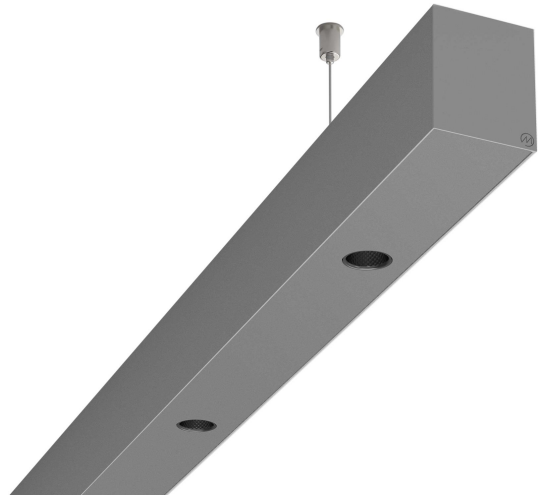

LOG50 PD930 2248 DR24° SISI

A280246 / 716-0207154549440

Linjär pendelarmatur tillverkad i aluminium med 8 spotlights.
Armaturens spotlights är försedda med reflektorer i mörk krom
och har en spridningsvinkel på 24°.

MOLTO LUCE®

Ljustekniska data

Armaturljusflöde	2220 lm
Färgbeständighet (McAdam ellipse)	SDCM3
Färgtemperatur	3000 K
Färgåtergivningindex (CRI)	90-100
Inbyggda lampornas energieffektivitetsklass	A++, A+, A (LED)
Ljusfärg	Vit
Ljusfördelare/spridare	Reflektor
Ljusfördelning	Symmetrisk
Ljuskälla	LED utbyttbar
Ljusuttag	Direkt
Nominell livstid L80/B10 vid 25 °C	50000 h

Elektriska data

Driftdon	LED-drivdon konstantström
Drivdon ingår	Ja
Max. systemeffekt	46 W
Märkspänning från/till	220...240 V

Elektriska data (forts)

Spänningstyp	AC
Bredd	52 mm
Höjd/djup	65 mm
Längd	2248 mm
Kapslingsklass (IP)	IP20
Skyddsklass	I
Styrning	Ej dimbar
Utbyttbart drivdon	Ja
Kapslingsfärg	Silver
Material kapsling	Aluminium
Med ljuskälla	Ja
Pendellängd från/till	1500 mm
Upphängning medlevereras	Ja