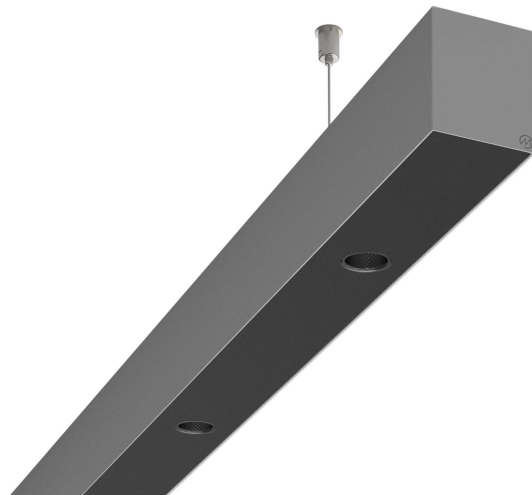

LOG50 PD927 2248 DR24° SISV D

A280233 / 716-020715454346D

Linjär pendelarmatur tillverkad i aluminium med 8 spotlights.
Armaturens spotlights är försedda med reflektorer i mörk krom
och har en spridningsvinkel på 24°. Ljusreglering via DALI.

MOLTO LUCE®

Ljustekniska data

Armaturljusflöde	2040 lm
Färgbeständighet (McAdam ellipse)	SDCM3
Färgtemperatur	2700 K
Färgåtergivningindex (CRI)	90-100
Inbyggda lampornas energieffektivitetsklass	A++, A+, A (LED)
Ljusfärg	Vit
Ljusfördelare/spridare	Reflektor
Ljusfördelning	Symmetrisk
Ljuskälla	LED utbytbar
Ljusuttag	Direkt
Nominell livstid L80/B10 vid 25 °C	50000 h

Elektriska data

Driftdon	LED-drivdon konstantström
Drivdon ingår	Ja
Max. systemeffekt	46 W
Märkspänning från/till	220...240 V

Elektriska data (forts)

Spänningstyp	AC
Bredd	52 mm
Höjd/djup	65 mm
Längd	2248 mm
Kapslingsklass (IP)	IP20
Skyddsklass	I
Styrning	DALI
Utbytbar drivdon	Ja
Kapslingsfärg	Silver
Material kapsling	Aluminium
Med ljuskälla	Ja
Pendellängd från/till	1500 mm
Upphängning medlevereras	Ja