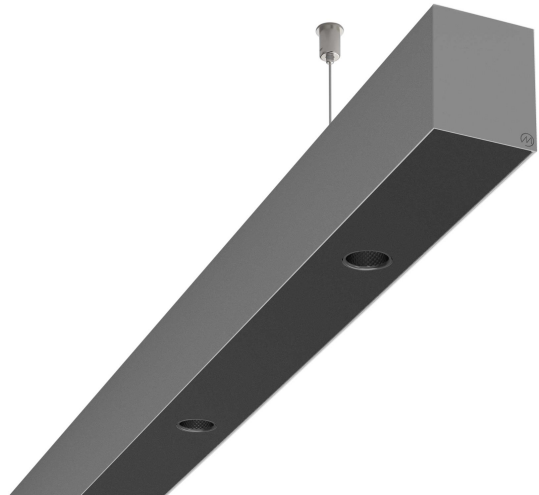

LOG50 PD927 2248 DR24° SISV

A280232 / 716-0207154543460

Linjär pendelarmatur tillverkad i aluminium med 8 spotlights.
Armaturens spotlights är försedda med reflektorer i mörk krom
och har en spridningsvinkel på 24°.

MOLTO LUCE®

Ljustekniska data

Armaturljusflöde	2040 lm
Färgbeständighet (McAdam ellipse)	SDCM3
Färgtemperatur	2700 K
Färgåtergivningindex (CRI)	90-100
Inbyggda lampornas energieffektivitetsklass	A++, A+, A (LED)
Ljusfärg	Vit
Ljusfördelare/spridare	Reflektor
Ljusfördelning	Symmetrisk
Ljuskälla	LED utbytbar
Ljusuttag	Direkt
Nominell livstid L80/B10 vid 25 °C	50000 h

Elektriska data

Driftdon	LED-drivdon konstantström
Drivdon ingår	Ja
Max. systemeffekt	46 W
Märkspänning från/till	220...240 V

Elektriska data (forts)

Spänningstyp	AC
Bredd	52 mm
Höjd/djup	65 mm
Längd	2248 mm
Kapslingsklass (IP)	IP20
Skyddsklass	I
Styrning	Ej dimbar
Utbytbar drivdon	Ja
Kapslingsfärg	Silver
Material kapsling	Aluminium
Med ljuskälla	Ja
Pendellängd från/till	1500 mm
Upphängning medlevereras	Ja