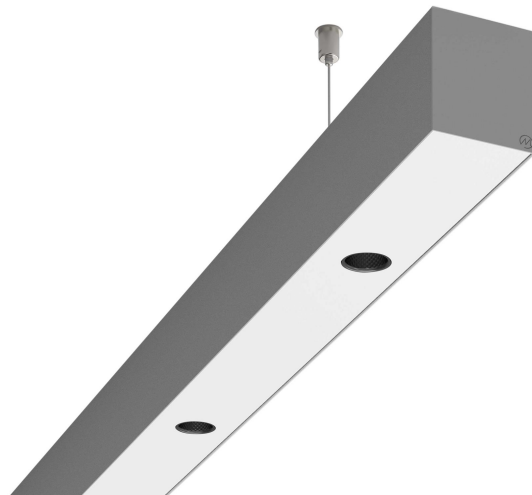

LOG50 PD927 2248 DR24° SIVI D

A280231 / 716-020715454345D

Linjär pendelarmatur tillverkad i aluminium med 8 spotlights.
Armaturens spotlights är försedda med reflektorer i mörk krom
och har en spridningsvinkel på 24°. Ljusreglering via DALI.

MOLTO LUCE®

Ljustekniska data

Armaturljusflöde	2040 lm
Färgbeständighet (McAdam ellipse)	SDCM3
Färgtemperatur	2700 K
Färgåtergivningindex (CRI)	90-100
Inbyggda lampornas energieffektivitetsklass	A++, A+, A (LED)
Ljusfärg	Vit
Ljusfördelare/spridare	Reflektor
Ljusfördelning	Symmetrisk
Ljuskälla	LED utbyttbar
Ljusuttag	Direkt
Nominell livstid L80/B10 vid 25 °C	50000 h

Elektriska data

Driftdon	LED-drivdon konstantström
Drivdon ingår	Ja
Max. systemeffekt	46 W
Märkspänning från/till	220...240 V

Elektriska data (forts)

Spänningstyp	AC
Bredd	52 mm
Höjd/djup	65 mm
Längd	2248 mm
Kapslingsklass (IP)	IP20
Skyddsklass	I
Styrning	DALI
Utbyttbart drivdon	Ja
Kapslingsfärg	Silver
Material kapsling	Aluminium
Med ljuskälla	Ja
Pendellängd från/till	1500 mm
Upphängning medlevereras	Ja