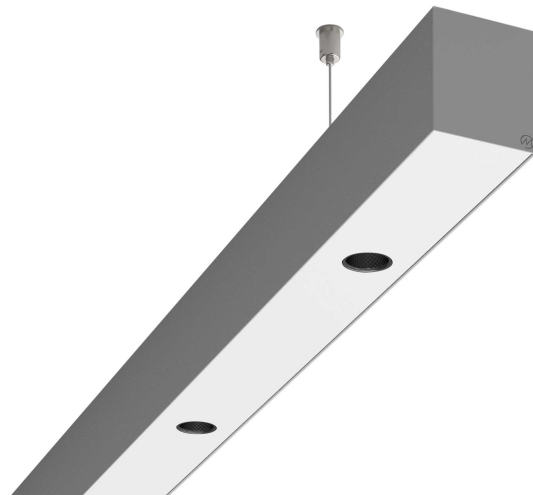

LOG50 PD927 2248 DR24° SIVI

A280230 / 716-0207154543450

Linjär pendelarmatur tillverkad i aluminium med 8 spotlights.
Armaturens spotlights är försedda med reflektorer i mörk krom
och har en spridningsvinkel på 24°.

MOLTO LUCE®

Ljustekniska data

Armaturljusflöde	2040 lm
Färgbeständighet (McAdam ellipse)	SDCM3
Färgtemperatur	2700 K
Färgåtergivningindex (CRI)	90-100
Inbyggda lampornas energieffektivitetsklass	A++, A+, A (LED)
Ljusfärg	Vit
Ljusfördelare/spridare	Reflektor
Ljusfördelning	Symmetrisk
Ljuskälla	LED utbytbar
Ljusuttag	Direkt
Nominell livstid L80/B10 vid 25 °C	50000 h

Elektriska data

Driftdon	LED-drivdon konstantström
Drivdon ingår	Ja
Max. systemeffekt	46 W
Märkspänning från/till	220...240 V

Elektriska data (forts)

Spänningstyp	AC
Bredd	52 mm
Höjd/djup	65 mm
Längd	2248 mm
Kapslingsklass (IP)	IP20
Skyddsklass	I
Styrning	Ej dimbar
Utbytbar drivdon	Ja
Kapslingsfärg	Silver
Material kapsling	Aluminium
Med ljuskälla	Ja
Pendellängd från/till	1500 mm
Upphängning medlevereras	Ja