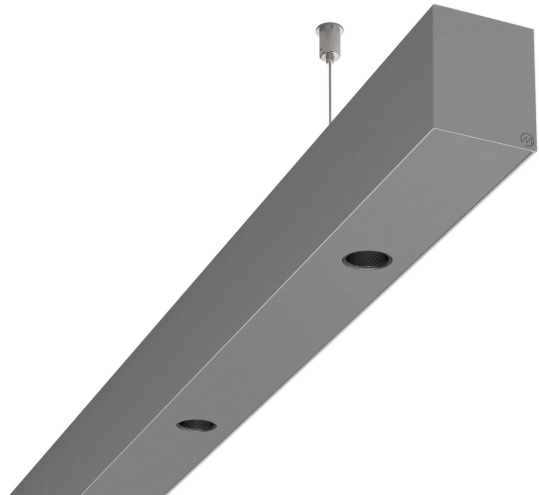

LOG50 PD927 2248 DR24° SISI D

A280229 / 716-020715454344D

Linjär pendelarmatur tillverkad i aluminium med 8 spotlights.
Armaturens spotlights är försedda med reflektorer i mörk krom
och har en spridningsvinkel på 24°. Ljusreglering via DALI.

MOLTO LUCE®

Ljustekniska data

Armaturljusflöde	2040 lm
Färgbeständighet (McAdam ellipse)	SDCM3
Färgtemperatur	2700 K
Färgåtergivningindex (CRI)	90-100
Inbyggda lampornas energieffektivitetsklass	A++, A+, A (LED)
Ljusfärg	Vit
Ljusfördelare/spridare	Reflektor
Ljusfördelning	Symmetrisk
Ljuskälla	LED utbytbar
Ljusuttag	Direkt
Nominell livstid L80/B10 vid 25 °C	50000 h

Elektriska data

Driftdon	LED-drivdon konstantström
Drivdon ingår	Ja
Max. systemeffekt	46 W
Märkspänning från/till	220...240 V

Elektriska data (forts)

Spänningstyp	AC
Bredd	52 mm
Höjd/djup	65 mm
Längd	2248 mm
Kapslingsklass (IP)	IP20
Skyddsklass	I
Styrning	DALI
Utbytbar drivdon	Ja
Kapslingsfärg	Silver
Material kapsling	Aluminium
Med ljuskälla	Ja
Pendellängd från/till	1500 mm
Upphängning medlevereras	Ja