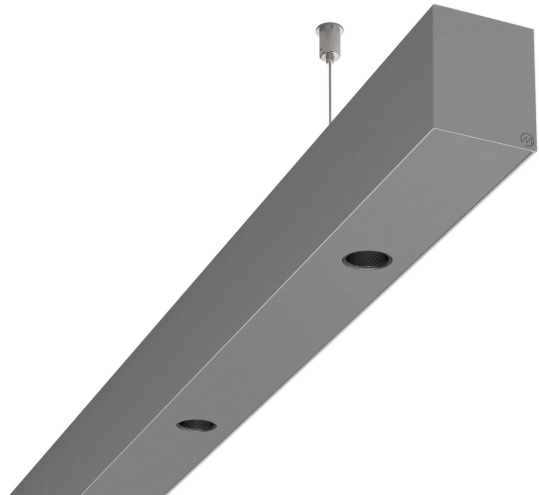

LOG50 PD927 2248 DR24° SISI

A280228 / 716-0207154543440

Linjär pendelarmatur tillverkad i aluminium med 8 spotlights.
Armaturens spotlights är försedda med reflektorer i mörk krom
och har en spridningsvinkel på 24°.

MOLTO LUCE®

Ljustekniska data

Armaturljusflöde	2040 lm
Färgbeständighet (McAdam ellipse)	SDCM3
Färgtemperatur	2700 K
Färgåtergivningindex (CRI)	90-100
Inbyggda lampornas energieffektivitetsklass	A++, A+, A (LED)
Ljusfärg	Vit
Ljusfördelare/spridare	Reflektor
Ljusfördelning	Symmetrisk
Ljuskälla	LED utbyttbar
Ljusuttag	Direkt
Nominell livstid L80/B10 vid 25 °C	50000 h

Elektriska data

Driftdon	LED-drivdon konstantström
Drivdon ingår	Ja
Max. systemeffekt	46 W
Märkspänning från/till	220...240 V

Elektriska data (forts)

Spänningstyp	AC
Bredd	52 mm
Höjd/djup	65 mm
Längd	2248 mm
Kapslingsklass (IP)	IP20
Skyddsklass	I
Styrning	Ej dimbar
Utbyttbart drivdon	Ja
Kapslingsfärg	Silver
Material kapsling	Aluminium
Med ljuskälla	Ja
Pendellängd från/till	1500 mm
Upphängning medlevereras	Ja