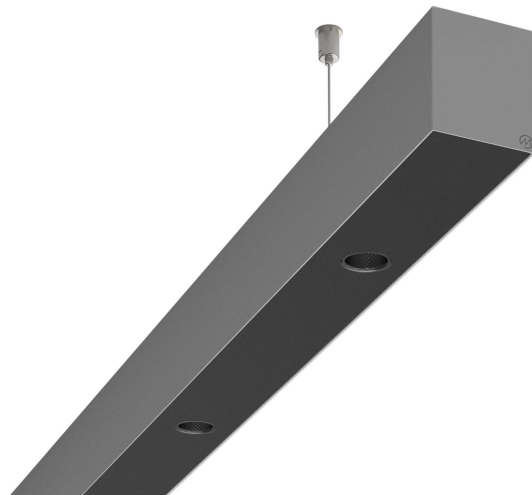

LOG50 PD930 1687 DR38° SISV D

A280089 / 716-020714474946D

Linjär pendelarmatur tillverkad i aluminium med 6 spotlights.
Armaturens spotlights är försedda med reflektorer i mörk krom
och har en spridningsvinkel på 38°. Ljusreglering via DALI.

MOLTO LUCE®

Ljustekniska data

Armaturljusflöde	1740 lm
Färgbeständighet (McAdam ellipse)	SDCM3
Färgtemperatur	3000 K
Färgåtergivningindex (CRI)	90-100
Inbyggda lampornas energieffektivitetsklass	A++, A+, A (LED)
Ljusfärg	Vit
Ljusfördelare/spridare	Reflektor
Ljusfördelning	Symmetrisk
Ljuskälla	LED utbytbar
Ljusuttag	Direkt
Nominell livstid L80/B10 vid 25 °C	50000 h

Elektriska data

Driftdon	LED-drivdon konstantström
Drivdon ingår	Ja
Max. systemeffekt	36 W
Märkspänning från/till	220...240 V

Elektriska data (forts)

Spänningstyp	AC
Bredd	52 mm
Höjd/djup	65 mm
Längd	1687 mm
Kapslingsklass (IP)	IP20
Skyddsklass	I
Styrning	DALI
Utbytbar drivdon	Ja
Kapslingsfärg	Silver
Material kapsling	Aluminium
Med ljuskälla	Ja
Pendellängd från/till	1500 mm
Upphängning medlevereras	Ja