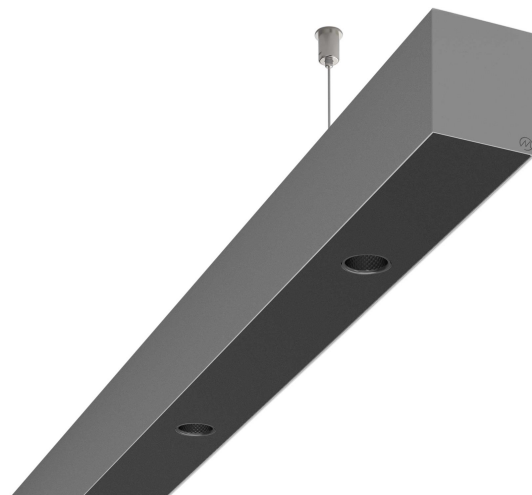

LOG50 PD930 1687 DR38° SISV

A280088 / 716-0207144749460

Linjär pendelarmatur tillverkad i aluminium med 6 spotlights.
Armaturens spotlights är försedda med reflektorer i mörk krom
och har en spridningsvinkel på 38°.

MOLTO LUCE®

Ljustekniska data

Armaturljusflöde	1740 lm
Färgbeständighet (McAdam ellipse)	SDCM3
Färgtemperatur	3000 K
Färgåtergivningindex (CRI)	90-100
Inbyggda lampornas energieffektivitetsklass	A++, A+, A (LED)
Ljusfärg	Vit
Ljusfördelare/spridare	Reflektor
Ljusfördelning	Symmetrisk
Ljuskälla	LED utbytbar
Ljusuttag	Direkt
Nominell livstid L80/B10 vid 25 °C	50000 h

Elektriska data

Driftdon	LED-drivdon konstantström
Drivdon ingår	Ja
Max. systemeffekt	36 W
Märkspänning från/till	220...240 V

Elektriska data (forts)

Spänningstyp	AC
Bredd	52 mm
Höjd/djup	65 mm
Längd	1687 mm
Kapslingsklass (IP)	IP20
Skyddsklass	I
Styrning	Ej dimbar
Utbytbar drivdon	Ja
Kapslingsfärg	Silver
Material kapsling	Aluminium
Med ljuskälla	Ja
Pendellängd från/till	1500 mm
Upphängning medlevereras	Ja