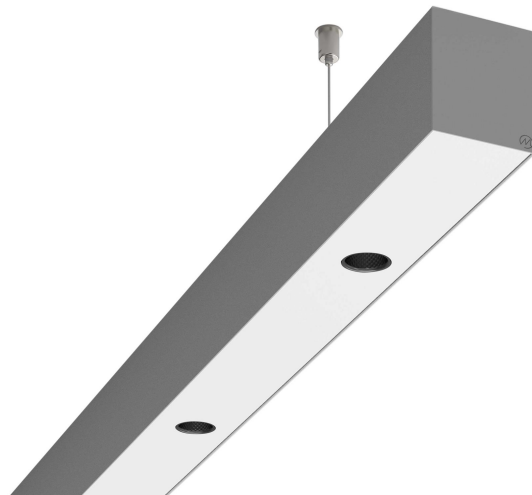

LOG50 PD930 1687 DR38° SIVI D

A280087 / 716-020714474945D

Linjär pendelarmatur tillverkad i aluminium med 6 spotlights.
Armaturens spotlights är försedda med reflektorer i mörk krom
och har en spridningsvinkel på 38°. Ljusreglering via DALI.

MOLTO LUCE®

Ljustekniska data

Armaturljusflöde	1740 lm
Färgbeständighet (McAdam ellipse)	SDCM3
Färgtemperatur	3000 K
Färgåtergivningindex (CRI)	90-100
Inbyggda lampornas energieffektivitetsklass	A++, A+, A (LED)
Ljusfärg	Vit
Ljusfördelare/spridare	Reflektor
Ljusfördelning	Symmetrisk
Ljuskälla	LED utbytbar
Ljusuttag	Direkt
Nominell livstid L80/B10 vid 25 °C	50000 h

Elektriska data

Driftdon	LED-drivdon konstantström
Drivdon ingår	Ja
Max. systemeffekt	36 W
Märkspänning från/till	220...240 V

Elektriska data (forts)

Spänningstyp	AC
Bredd	52 mm
Höjd/djup	65 mm
Längd	1687 mm
Kapslingsklass (IP)	IP20
Skyddsklass	I
Styrning	DALI
Utbytbar drivdon	Ja
Kapslingsfärg	Silver
Material kapsling	Aluminium
Med ljuskälla	Ja
Pendellängd från/till	1500 mm
Upphängning medlevereras	Ja