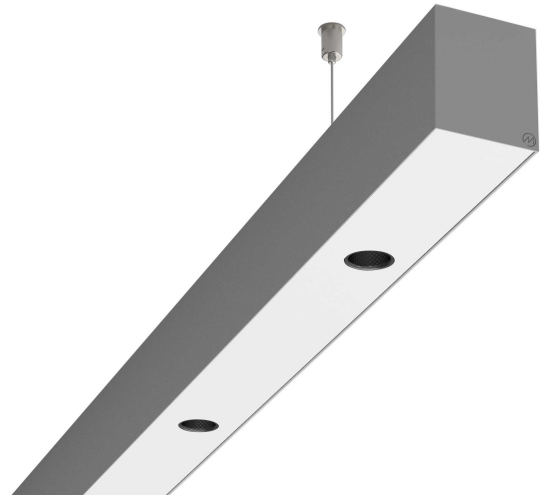

LOG50 PD930 1687 DR38° SIVI

A280086 / 716-0207144749450

Linjär pendelarmatur tillverkad i aluminium med 6 spotlights.
Armaturens spotlights är försedda med reflektorer i mörk krom
och har en spridningsvinkel på 38°.

MOLTO LUCE®

Ljustekniska data

Armaturljusflöde	1740 lm
Färgbeständighet (McAdam ellipse)	SDCM3
Färgtemperatur	3000 K
Färgåtergivningindex (CRI)	90-100
Inbyggda lampornas energieffektivitetsklass	A++, A+, A (LED)
Ljusfärg	Vit
Ljusfördelare/spridare	Reflektor
Ljusfördelning	Symmetrisk
Ljuskälla	LED utbytbar
Ljusuttag	Direkt
Nominell livstid L80/B10 vid 25 °C	50000 h

Elektriska data

Driftdon	LED-drivdon konstantström
Drivdon ingår	Ja
Max. systemeffekt	36 W
Märkspänning från/till	220...240 V

Elektriska data (forts)

Spänningstyp	AC
Bredd	52 mm
Höjd/djup	65 mm
Längd	1687 mm
Kapslingsklass (IP)	IP20
Skyddsklass	I
Styrning	Ej dimbar
Utbytbar drivdon	Ja
Kapslingsfärg	Silver
Material kapsling	Aluminium
Med ljuskälla	Ja
Pendellängd från/till	1500 mm
Upphängning medlevereras	Ja