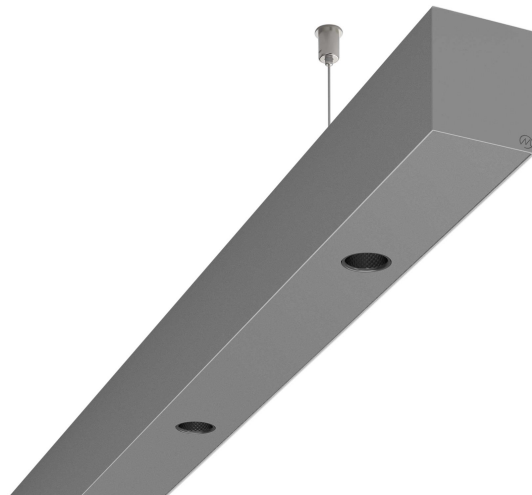

LOG50 PD930 1687 DR38° SISI D

A280085 / 716-020714474944D

Linjär pendelarmatur tillverkad i aluminium med 6 spotlights.
Armaturens spotlights är försedda med reflektorer i mörk krom
och har en spridningsvinkel på 38°. Ljusreglering via DALI.

MOLTO LUCE®

Ljustekniska data

Armaturljusflöde	1740 lm
Färgbeständighet (McAdam ellipse)	SDCM3
Färgtemperatur	3000 K
Färgåtergivningindex (CRI)	90-100
Inbyggda lampornas energieffektivitetsklass	A++, A+, A (LED)
Ljusfärg	Vit
Ljusfördelare/spridare	Reflektor
Ljusfördelning	Symmetrisk
Ljuskälla	LED utbytbar
Ljusuttag	Direkt
Nominell livstid L80/B10 vid 25 °C	50000 h

Elektriska data

Driftdon	LED-drivdon konstantström
Drivdon ingår	Ja
Max. systemeffekt	36 W
Märkspänning från/till	220...240 V

Elektriska data (forts)

Spänningstyp	AC
Bredd	52 mm
Höjd/djup	65 mm
Längd	1687 mm
Kapslingsklass (IP)	IP20
Skyddsklass	I
Styrning	DALI
Utbytbar drivdon	Ja
Kapslingsfärg	Silver
Material kapsling	Aluminium
Med ljuskälla	Ja
Pendellängd från/till	1500 mm
Upphängning medlevereras	Ja