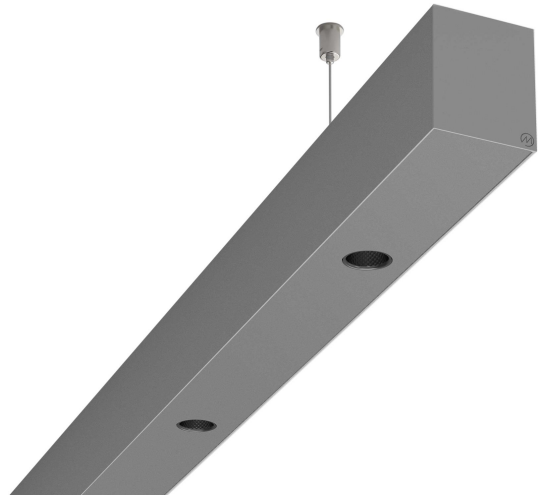

LOG50 PD930 1687 DR38° SISI

A280084 / 716-0207144749440

Linjär pendelarmatur tillverkad i aluminium med 6 spotlights.
Armaturens spotlights är försedda med reflektorer i mörk krom
och har en spridningsvinkel på 38°.

MOLTO LUCE®

Ljustekniska data

Armaturljusflöde	1740 lm
Färgbeständighet (McAdam ellipse)	SDCM3
Färgtemperatur	3000 K
Färgåtergivningindex (CRI)	90-100
Inbyggda lampornas energieffektivitetsklass	A++, A+, A (LED)
Ljusfärg	Vit
Ljusfördelare/spridare	Reflektor
Ljusfördelning	Symmetrisk
Ljuskälla	LED utbytbar
Ljusuttag	Direkt
Nominell livstid L80/B10 vid 25 °C	50000 h

Elektriska data

Driftdon	LED-drivdon konstantström
Drivdon ingår	Ja
Max. systemeffekt	36 W
Märkspänning från/till	220...240 V

Elektriska data (forts)

Spänningstyp	AC
Bredd	52 mm
Höjd/djup	65 mm
Längd	1687 mm
Kapslingsklass (IP)	IP20
Skyddsklass	I
Styrning	Ej dimbar
Utbytbar drivdon	Ja
Kapslingsfärg	Silver
Material kapsling	Aluminium
Med ljuskälla	Ja
Pendellängd från/till	1500 mm
Upphängning medlevereras	Ja