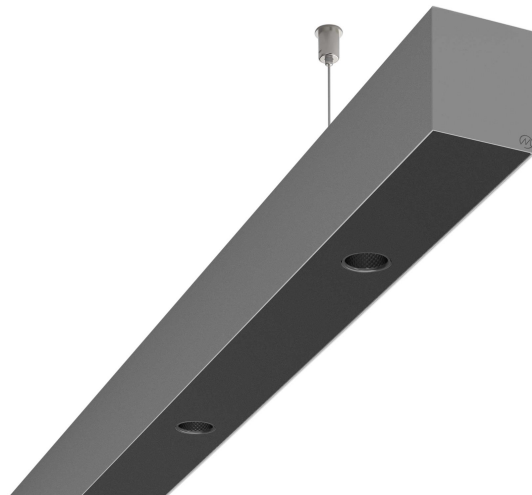

LOG50 PD927 1687 DR38° SISV D

A280071 / 716-020714474346D

Linjär pendelarmatur tillverkad i aluminium med 6 spotlights.
Armaturens spotlights är försedda med reflektorer i mörk krom
och har en spridningsvinkel på 38°. Ljusreglering via DALI.

MOLTO LUCE®

Ljustekniska data

Armaturljusflöde	1600 lm
Färgbeständighet (McAdam ellipse)	SDCM3
Färgtemperatur	2700 K
Färgåtergivningindex (CRI)	90-100
Inbyggda lampornas energieffektivitetsklass	A++, A+, A (LED)
Ljusfärg	Vit
Ljusfördelare/spridare	Reflektor
Ljusfördelning	Symmetrisk
Ljuskälla	LED utbytbart
Ljusuttag	Direkt
Nominell livstid L80/B10 vid 25 °C	50000 h

Elektriska data

Driftdon	LED-drivdon konstantström
Drivdon ingår	Ja
Max. systemeffekt	36 W
Märkspänning från/till	220...240 V

Elektriska data (forts)

Spänningstyp	AC
Bredd	52 mm
Höjd/djup	65 mm
Längd	1687 mm
Kapslingsklass (IP)	IP20
Skyddsklass	I
Styrning	DALI
Utbytbart drivdon	Ja
Kapslingsfärg	Silver
Material kapsling	Aluminium
Med ljuskälla	Ja
Pendellängd från/till	1500 mm
Upphängning medlevereras	Ja